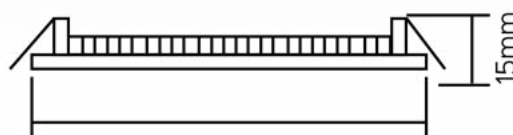

6W - 85mm 24W - 300mm
7W - 120mm 32W - 400mm
12W - 170mm 48W - 600mm
18W - 225mm

Referencia	Potencia	CCT	Lúmenes	Color	Corte (mm)		Ecoraee	PVP
83454	6W	3.000K	400	○	75	100	0,09	7,20 €
83455	6W	4.000K	450	○	75	100	0,09	7,20 €
83456	6W	6.000K	500	○	75	100	0,09	7,20 €
71374	7W	3.000K	665	○	110	100	0,09	8,46 €
71375	7W	4.000K	700	○	110	100	0,09	8,46 €
71789	7W	6.000K	735	○	110	100	0,09	8,46 €
71791	12W	3.000K	1140	○	150	40	0,09	12,32 €
71792	12W	4.000K	1.200	○	150	40	0,09	12,32 €
71793	12W	6.000K	1.260	○	150	40	0,09	12,32 €
71797	18W	3.000K	1.710	○	200	30	0,09	13,66 €
71761	18W	4.000K	1.800	○	200	30	0,09	13,66 €
71798	18W	6.000K	1.890	○	200	30	0,09	13,66 €
20574	24W	3.000K	2.280	○	275	20	0,09	27,04 €
71382	24W	4.000K	2.400	○	275	20	0,09	27,04 €
20581	24W	6.000K	2.520	○	275	20	0,09	27,04 €
20598	32W	3.000K	3.040	○	375	10	0,16	44,20 €
20604	32W	4.000K	3.200	○	375	10	0,16	44,20 €
20611	32W	6.000K	3.360	○	375	10	0,16	44,20 €
20628	48W	3.000K	4.560	○	575	5	0,16	80,34 €
20635	48W	4.000K	4.800	○	575	5	0,16	80,34 €
20642	48W	6.000K	5.040	○	575	5	0,16	80,34 €