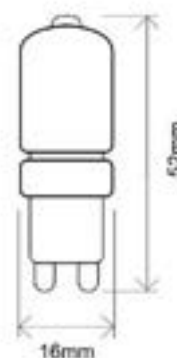

Samoa

Bombilla G9

Navigator

>80 CRI	3 Años Garantía	20 IP	>0.50 FP
-20° +40°	50-60 HZ	ON-OFF 50000	30000h
360°	10/100		

Referencia	Voltaje	Potencia	CCT	Lúmenes	Casquillo		Ecoraee	PVP
71351	220-240V	2,5W	3.000K	190	G9	100	0,11	4,42 €