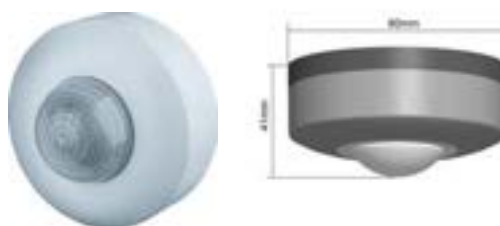

Sensores Techo

Datos Técnicos

Funciona con todo tipo de lámparas.
Posibilidad de personalizar.
Carga en tiempo de espera.
Umbral de respuesta según el nivel de iluminación.

Acabado

Blanco

IRM08

Referencia	Descripción	Tiempo de apagado	Color	IP	ALTURA (m)	ALCANCE (m)		PVP
61580	IRM07	10s -15 min	BLANCO	33	2 - 4 m	6 m	50	16,64 €
61581	IRM08	10s -15 min	BLANCO	33	2 - 4 m	12 m	50	18,72 €
61653	IRM09	5s -3 min	BLANCO	20	2 - 4 m	2 m	100	13,52 €