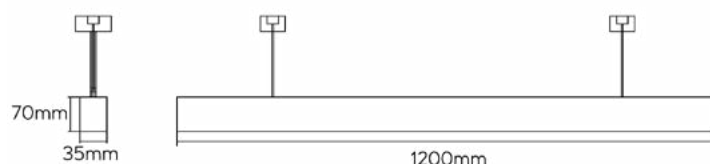

Lina

Luminaria lineal

Navigator

Datos Técnicos

Luminaria Lineal de suspensión, construida en aluminio.

Con posibilidad de regulación, consultar opciones disponibles.

Driver no regulable, incluye protector de sobretensión de 4Kv.

45 PCS de led SMD2835.

Incluye kit de suspensión.

Referencia	Potencia	CCT	Lúmenes	Color	Medidas (mm)	Ecoraee	PVP
83320	45W	2.700K	4.550	●	9	0,16	79,90 €
83319	45W	2.700K	4.550	○	9	0,16	79,90 €
83303	45W	4.000K	4.750	●	9	0,16	79,90 €
83304	45W	4.000K	4.750	○	9	0,16	79,90 €