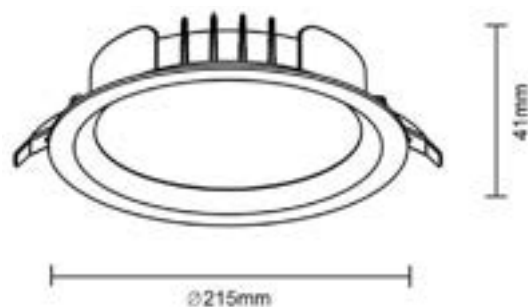

Referencia	Potencia	CCT	Lúmenes	Color	Corte (mm)		Ecoraee	PVP
82874	40W	CCT	4.000	○	200	16	0,09	75,40 €