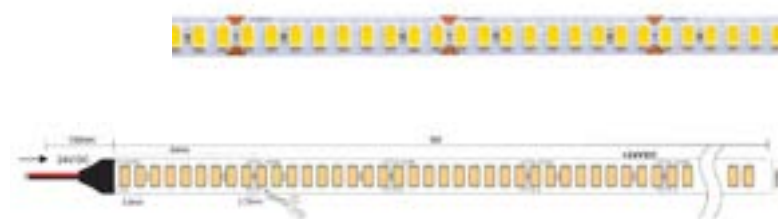

Datos Técnicos

Alta luminosidad con bajo consumo.

Rollo 5 metros.

IP20.

LED SMD5630. Regulable opcional.

>90 CRI	5 Años Garantía	24V	20 IP
>0.90 FP	-20° +40°	ON-OFF 100000	50000h
120°	REGULABLE		

14.4 W

19.2 W

Referencia	Potencia	CCT	Lm/m	Corte (mm)	Medidas (mm)	leds/metro		Ecoraee	PVP
21816	14,4W	3.000K	2.800	71,4	10X5.000	130	10	0,09	140,00 €
21823	14,4W	4.000K	2.840	71,4	10X5.000	130	10	0,09	140,00 €
21830	14,4W	6.000K	2.880	71,4	10X5.000	130	10	0,09	140,00 €
21847	19,2W	3.000K	3.800	50	10X5.000	180	10	0,09	190,00 €
21854	19,2W	4.000K	3.820	50	10X5.000	180	10	0,09	190,00 €
21861	19,2W	6.000K	3.840	50	10X5.000	180	10	0,09	190,00 €