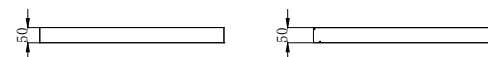

Acabado

Blanco

3
Años
Garantía

Referencia		Corte (mm)	Ecoraee	PVP
82766	50	601X602	0	20,14 €
82767	25	301X1202	0	25,86 €
82768	25	601X1202	0	34,58 €

Datos Técnicos

Kit de empotrar para panel.

Acabado

Blanco