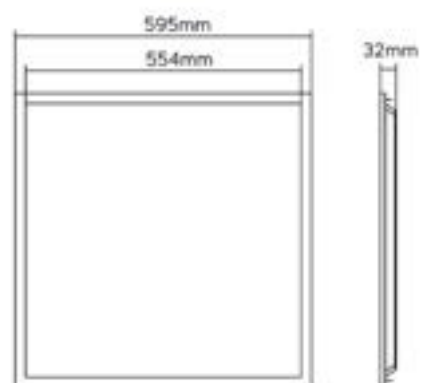

Colegio Maristas

Datos Técnicos

Panel 60x60 con fondo, CCT por selector.
 Panel retroiluminado por 36 chips.
 SMD2835.
 CCT 3000K-4000K-6500K.

Acabado

Blanco

>80 CRI	3 Años Garantía	220 - 240V	-20° +40°
35.000h	120°	20 IP	