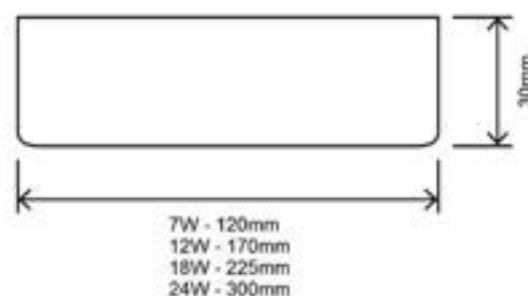

Referencia	Potencia	CCT	Lúmenes	Color		Ecoraee	PVP
20895	7W	3.000K	665	○	30	0,09	13,00 €
20901	7W	4.000K	700	○	30	0,09	13,00 €
20918	7W	6.000K	735	○	30	0,09	13,00 €
20925	12W	3.000K	1.140	○	20	0,09	18,20 €
20932	12W	4.000K	1.200	○	20	0,09	18,20 €
20949	12W	6.000K	1.260	○	20	0,09	18,20 €
20956	18W	3.000K	1.710	○	20	0,09	21,20 €
20963	18W	4.000K	1.800	○	20	0,09	21,20 €
20970	18W	6.000K	1.890	○	20	0,09	21,20 €
20987	24W	3.000K	2.280	○	10	0,09	38,88 €
20994	24W	4.000K	2.400	○	10	0,09	38,88 €
21007	24W	6.000K	2.520	○	10	0,09	38,88 €
21014	18W	3.000K	1.710	●	20	0,09	26,00 €
21021	18W	4.000K	1.800	●	20	0,09	26,00 €
21038	18W	6.000K	1.890	●	20	0,09	26,00 €