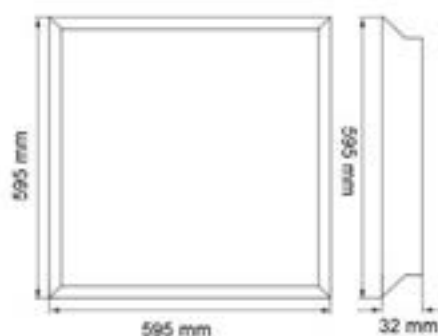

Volta PRO 60x60

Referencia	Potencia	CCT	Lúmenes		Ecoraee	PVP
83395	40W	4.000K	5.000	5	0,16	59,00 €
83396	40W	6.500K	5.200	5	0,16	59,00 €