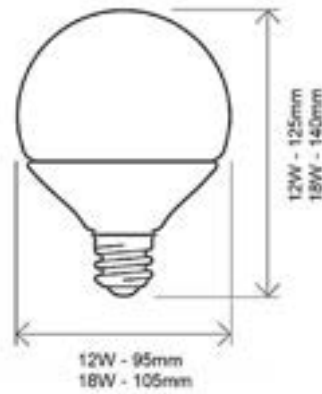

Suiza

Bombilla Globo

>80 CRI	3 Años Garantía	180 - 250V	20 IP
>0.50 FP	-20° +40°	50-60 HZ	ON-OFF 50000
30000h	230°	10/40	

Referencia	Potencia	CCT	Lúmenes	Casquillo		Ecoraee	PVP
94147	12W	2.700K	1.080	E27	40	0,11	11,15 €
20031	12W	4.000K	1.140	E27	40	0,11	11,15 €
20048	12W	6.500K	1.200	E27	40	0,11	11,15 €
94146	18W	2.700K	1.620	E27	40	0,11	12,25 €
20055	18W	4.000K	1.710	E27	40	0,11	12,25 €
20062	18W	6.500K	1.800	E27	40	0,11	12,25 €