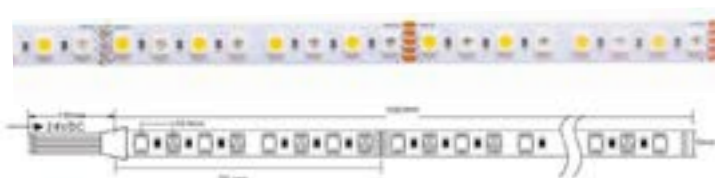

>90 CRI	5 Años Garantía	24V	>0.90 FP
-20° +40°	ON-OFF 100000	50000h	120°
REGULABLE			

∅ 20
IP

19.2 W