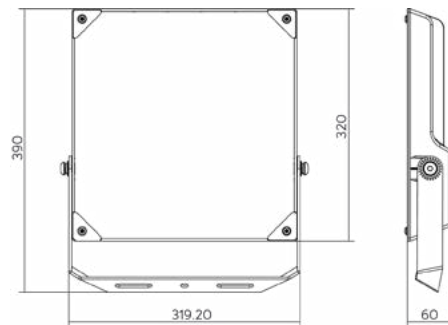

300W

82227
Conector estanco IP65 incluido

Referencia	Potencia	CCT	Lúmenes	Ecoraee	PVP
83335	200W	4.000K	32.000	0,50	249,00 €
83334	200W	5.700K	33.000	0,50	249,00 €
83337	300W	4.000K	48.000	0,50	349,00 €
83336	300W	5.700K	50.000	0,50	349,00 €