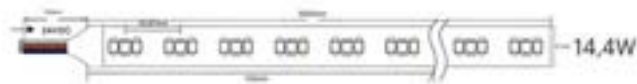

Datos Técnicos

Rollo 5 metros.
IP20 e IP65.
LED SMD3528+SMD2216.
Regulable opcional.

14.4 W