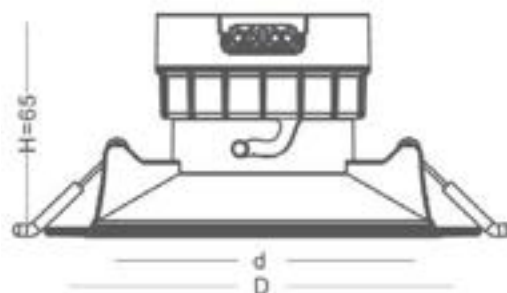

Milan Accesorios

Accesorios intercambiables de PVC

Navigator

Acc. circular sin fondo

*Ángulo de apertura de 100°.

NV0088/NV0089: D83 - d58mm
NV0090/NV0091: D88 - d63mm
NV0092/NV0093: D93 - d68mm
NV0094/NV0095: D97 - d73mm

NV0096/NV0097: D103 - d78mm
NV0098/NV0099: D108 - d83mm
NV0100/NV0101: D113 - d88mm
NV0102/NV0103: D118 - d93mm

Referencia	Descripción	Color	Corte (mmxmm)	Ecoraee	PVP
NV0088	ACCESORIO CIRCULAR SIN FONDO 83X58X65	○	58	0	3,75 €
NV0089	ACCESORIO CIRCULAR SIN FONDO 83X58X65	●	58	0	3,75 €
NV0090	ACCESORIO CIRCULAR SIN FONDO 88X63X65	○	63	0	3,75 €
NV0091	ACCESORIO CIRCULAR SIN FONDO 88X63X65	●	63	0	3,75 €
NV0092	ACCESORIO CIRCULAR SIN FONDO 93X68X65	○	68	0	3,75 €
NV0093	ACCESORIO CIRCULAR SIN FONDO 93X68X65	●	68	0	3,75 €
NV0094	ACCESORIO CIRCULAR SIN FONDO 97X73X65	○	73	0	3,75 €
NV0095	ACCESORIO CIRCULAR SIN FONDO 97X73X65	●	73	0	3,75 €
NV0096	ACCESORIO CIRCULAR SIN FONDO 103X78X65	○	78	0	3,75 €
NV0097	ACCESORIO CIRCULAR SIN FONDO 103X78X65	●	78	0	3,75 €
NV0098	ACCESORIO CIRCULAR SIN FONDO 108X83X65	○	83	0	3,75 €
NV0099	ACCESORIO CIRCULAR SIN FONDO 108X83X65	●	83	0	3,75 €
NV0100	ACCESORIO CIRCULAR SIN FONDO 113X88X65	○	88	0	3,75 €
NV0101	ACCESORIO CIRCULAR SIN FONDO 113X88X65	●	88	0	3,75 €
NV0102	ACCESORIO CIRCULAR SIN FONDO 118X93X65	○	93	0	3,75 €
NV0103	ACCESORIO CIRCULAR SIN FONDO 118X93X65	●	93	0	3,75 €