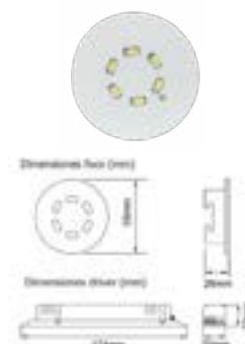

Olimpo

Emergencia redonda

Navigator

Datos Técnicos

1 hora de autonomía.
Protección de batería.

Acabado

Blanco

Olimpo estándar

Referencia	Lúmenes	Corte (mm)	Ecoraee	PVP
EM30070	70	34X45	0,09	52,00 €
EM30100	100	34X45	0,09	56,16 €
EM30150	150	34X45	0,09	60,32 €
EM30200	200	34X45	0,09	64,48 €
EM30260	260	34X45	0,09	68,64 €