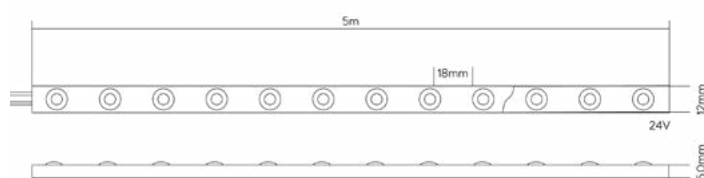

Datos Técnicos

Tira led con óptica integrada de 30°, especial para aplicaciones donde se requiera centrar la luz en un punto.

CRI>90.

Rollos de 5 metros.

Regulable opcional.

>90 CRI	3 Años Garantía	-20° +40°	67 IP
30°	ON-OFF 50000	30000h	>0.90 FP
24V	REGULABLE		

Referencia	CCT	Potencia	Lm/m	Medidas (mm)	leds/m	Ecoraee	PVP
83345	2.700K	14,4W	1400	12X5.000	56	0,09	179,00 €
83346	3.000K	14,4W	1425	12X5.000	56	0,09	179,00 €
83347	4.000K	14,4W	1450	12X5.000	56	0,09	179,00 €
83348	5.000K	14,4W	1475	12X5.000	56	0,09	179,00 €