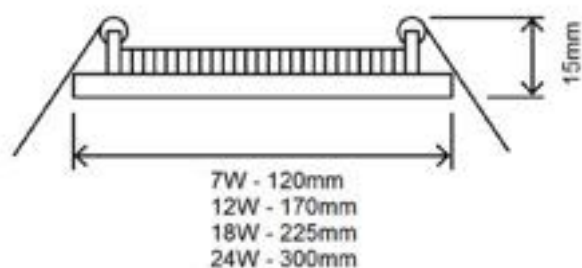

Datos Técnicos

Downlight Extrafino.

Cuadrado.

Opción de regulación (página 86).

Acabado

Blanco

>80 CRI	3 Años Garantía	85 - 265V	40 IP
>0.90 FP	-20° +50°	50-60 HZ	PERSONALIZABLE
ON-OFF 50000	30000h	120°	

Referencia	Potencia	CCT	Lúmenes	Color	Corte (mm)		Ecoraee	PVP
71801	7W	3.000K	595	○	100X100	80	0,09	11,06 €
94454	7W	4.000K	700	○	100X100	80	0,09	11,06 €
71802	7W	6.000K	735	○	100X100	80	0,09	11,06 €
71805	12W	3.000K	1.020	○	150X150	30	0,09	15,08 €
71383	12W	4.000K	1.200	○	150X150	30	0,09	15,08 €
71806	12W	6.000K	1.260	○	150X150	30	0,09	15,08 €
71809	18W	3.000K	1.530	○	200X200	20	0,09	17,82 €
94458	18W	4.000K	1.800	○	200X200	20	0,09	17,82 €
71810	18W	6.000K	1.890	○	200X200	20	0,09	17,82 €
21045	24W	3.000K	2.040	○	275X275	20	0,09	28,48 €
21458	24W	4.000K	2.400	○	275X275	20	0,09	28,48 €
21052	24W	6.000K	2.520	○	275X275	20	0,09	28,48 €