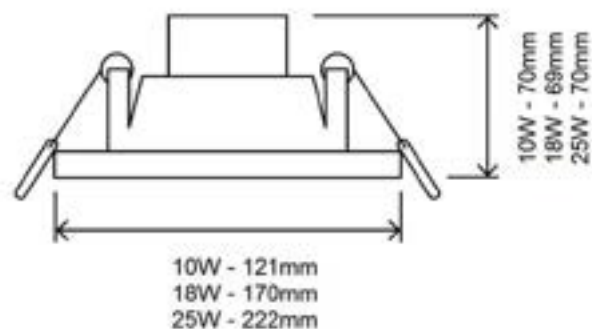

Datos Técnicos

Downlight empotrable.
PVC.

Acabado

Blanco

>80 CRI	3 Años Garantía	180 - 240V	Ø 44 IP
>0.90 FP	-20° +35°	50-60 HZ	ON-OFF 50000
30000h	120°		

Referencia	Potencia	CCT	Lúmenes	Color	Corte (mm)		Ecoraee	PVP
94836	10W	4.000K	700	○	110	20	0,09	14,30 €
71845	18W	4.000K	1.600	○	160	8	0,09	26,00 €
71846	18W	6.000K	1.700	○	160	8	0,09	26,00 €
94838	25W	4.000K	2.000	○	200	8	0,09	32,50 €