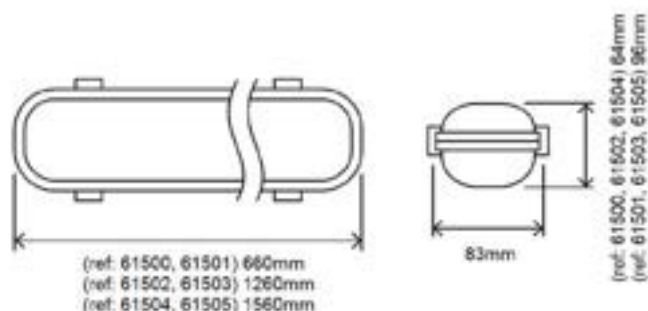

Datos Técnicos

Pantalla estanca vacía.
 Kit de montaje incluido.
 ABS + PC.
 Opción clip de acero inoxidable.
 Posibilidad de conexión en línea.

Acabado

Gris

5 Años Garantía	65 IP	-35° +40°	08 IK
-----------------------	----------	--------------	----------