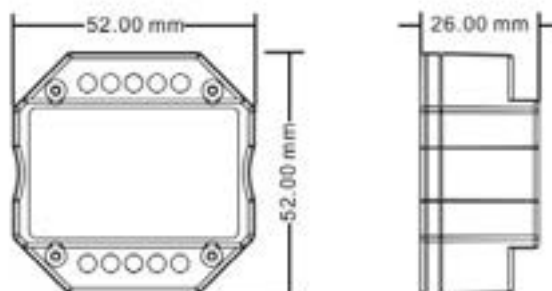

Referencia	Potencia	Medidas (mmxmm)	Wifi	PVP
83172	360W	52x52x26	2.4G	57,50 €

CE RoHS