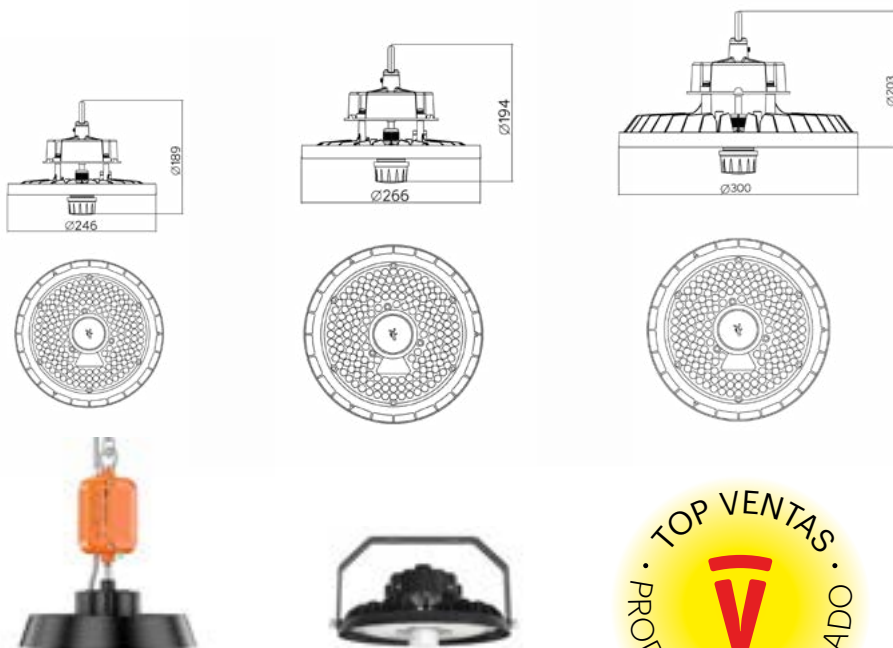

>80 CRI	5 Años Garantía	120-277V	65 IP
50-60 HZ	10 IK	>0.90 FP	180 lm/W
REGULABLE	ON-OFF 50000	100000h	-20° +40°
120°			

83225 Kit de emergencia campanas Máx. 200W

Soporte Lyra