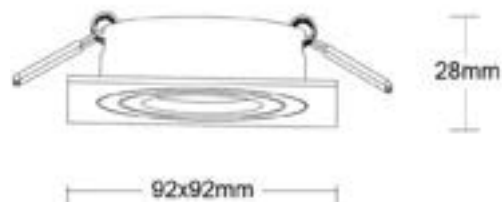

Calipso

Aro Dicroica

Navigator

Acabado
Blanco o Negro

*Portalámparas GU10 incluido

80mm

80mm

Referencia	Descripción	Color	Corte (mm)		PVP
14619	REDONDO	○	80	50	9,50 €
14620	REDONDO	●	80	50	9,50 €
14624	CUADRADO	○	80	50	10,00 €
14625	CUADRADO	●	80	50	10,00 €