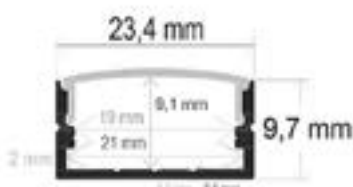

Referencia	Color		PVP
14631	ALUMINIO	100	19,76 €
14631BLACK	NEGRO	100	30,68 €
14631WHITE	BLANCO	100	30,68 €

Perfiles Angular

Perfiles de aluminio tiras led

Datos Técnicos

Incluye accesorios de montaje y difusor.
Barra de 2 metros.