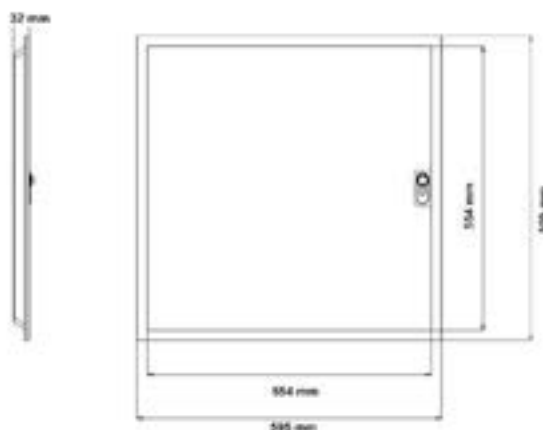

Referencia	Potencia	CCT	Lúmenes		Ecoraee	PVP
91174	38W	4.000K	4.000	5	0,16	80,60 €