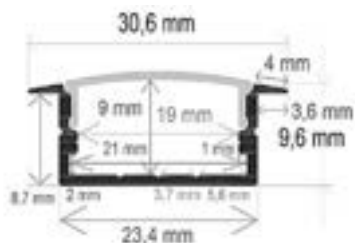

Aries

Referencia	Color		PVP
14628	ALUMINIO	100	20,80 €
14628WHITE	BLANCO	100	33,80 €
14628BLACK	NEGRO	100	33,80 €