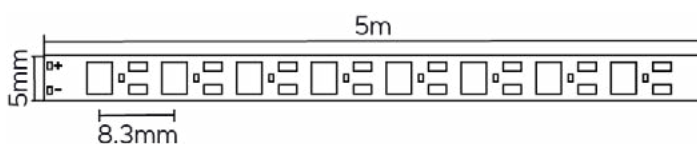

Datos Técnicos

Tira led corte 1 cm, se adapta a todas las medidas.

La tira permite quitar un led y doblar ese tramo para facilitar la instalación en zonas con curvas o "L".

Chip SMD2835.

Rollos de 5 metros.

Regulable opcional.

>80 CRI	3 Años Garantía	-20° +40°	20 IP
120°	30000h	>0.90 FP	24V
ON-OFF 50000	REGULABLE		

Referencia	CCT	Potencia	Lm/m	Medidas (mm)	Ecoraee	PVP
83342	3.000K	10W	600	5X5.000	0,09	29,00 €
83343	4.000K	10W	625	5X5.000	0,09	29,00 €
83344	6.000K	10W	650	5X5.000	0,09	29,00 €