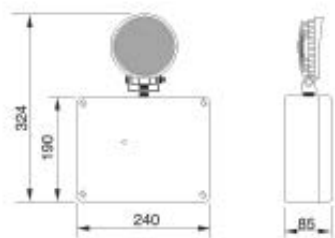

Un Foco

EM501000