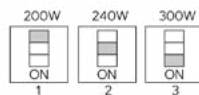

300W

82227
Conector estanco IP65 incluido

Referencia	Potencia	CCT	Lúmenes	Ecoraee	PVP
83335	200W	4.000K	32.000	0,50	249,00 €
83334	200W	5.700K	33.000	0,50	249,00 €
83337	300W	4.000K	48.000	0,50	349,00 €
83336	300W	5.700K	50.000	0,50	349,00 €