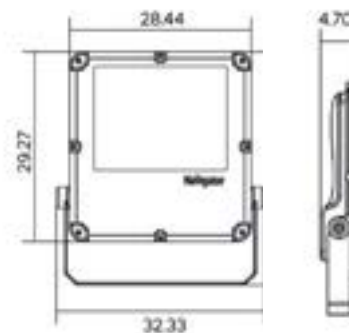

Acabado

Negro

>70 CRI	3 Años Garantía	120 - 260V	66 IP
>0,90 FP	-20° +40°	50-60 HZ	ON-OFF 50000
90°	REGULABLE	50000h	0 - 10V
Ambiente Salino