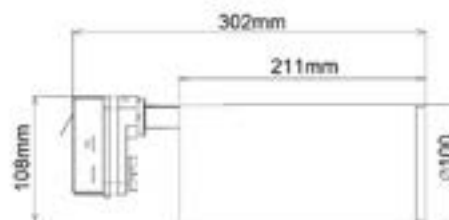

Referencia	Potencia	CCT	Lúmenes	Color		Ecoraee	PVP
21953	30W	3.000K	2.950	●	12	0,16	101,40 €
21960	30W	4.000K	3.000	●	12	0,16	101,40 €
21977	30W	6.000K	3.050	●	12	0,16	101,40 €
22042	30W	3.000K	2.950	○	12	0,16	101,40 €
22059	30W	4.000K	3.000	○	12	0,16	101,40 €
22066	30W	6.000K	3.050	○	12	0,16	101,40 €
82026	LENTE 24°				1		10,37 €
82166	LENTE 36°				1		10,37 €