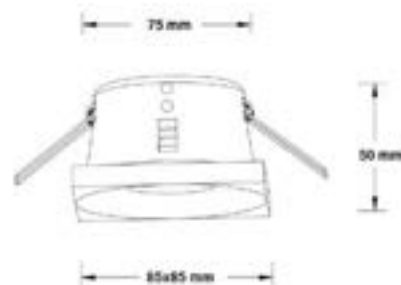

Cira

Aro Dicroica IP65

Navigator

Datos técnicos

Fijo

*Portalámparas GU10 incluido

Acabado

Blanco o Negro

3
Años
Garantía

∅ 65
IP

Referencia	Descripción	Color	Corte (mm)		PVP
21878	REDONDO		75	50	13,52 €
21885	REDONDO		75	50	13,52 €
21892	CUADRADO		75	50	13,78 €
21908	CUADRADO		75	50	13,78 €

CE **RoHS**