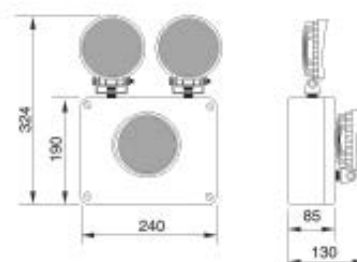

Tres Focos

EM503800

Referencia	Descripción	Lúmenes	Ecoraee	PVP
EM501000	1 FOCO	1000	0,16	234,00 €
EM502000	2 FOCOS	2000	0,16	322,40 €
EM502700	2 FOCOS	2700	0,16	374,40 €
EM503800	3 FOCOS	3800	0,16	514,80 €