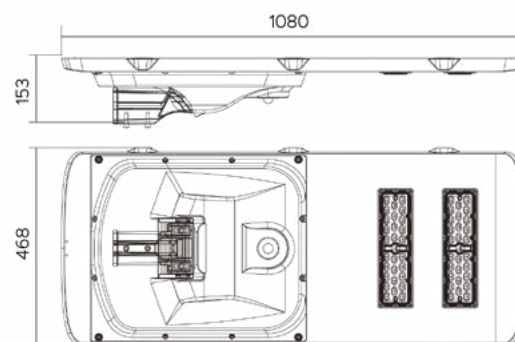

QR videos e información

Referencia	Potencia	CCT	Lúmenes	Medidas (mm)	Ecoraee	PVP
83354	60W	4.000K	10.200	1080X468X153	0,50	990,00 €
83355	80W	4.000K	13.600	1080X468X153	0,50	1.300,00 €