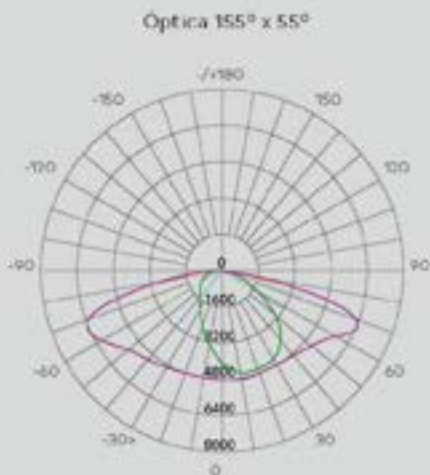

Consultar disponibilidad de ópticas

5

AÑOS
GARANTÍA

Farola LED

Acople
Inclinable

Rotación Horizontal -15° +20°

Rotación Vertical -15° +20°

- 1 Estanqueidad IP66
- 2 Tecnología de disipación del aire
Alta disipación del aire sin ranuras
- 3 Protección contra sobretensiones
Proporciona una protección del driver ante cambios de tensión: 10KV
- 4 Desconector eléctrico de seguridad
El interruptor automático corta la energía al abrir la carcasa, más seguridad.
- 5 Fuente de alimentación LED 
- 6 Sistema de apertura sin herramientas
Para abrir el cuerpo de la carcasa de la luminaria sin herramientas, facilita su mantenimiento.
- 7 Chip Led 5050SMD 