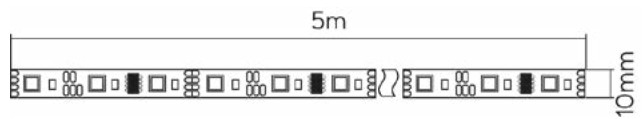

Datos Técnicos

Tira led digital RGB, permite crear efectos y escenas únicas, combinando distintos colores a la vez, efectos de barrido, apagado parcial, efectos musicales...

Funciona solo con el controlador y mando específico.

El controlador dispone de WIFI b/g/n, compatible con app Tuya/Navigator Smart y asistentes de voz.

Chip SMD5050.

Rollos de 5 metros.

Regulable opcional.