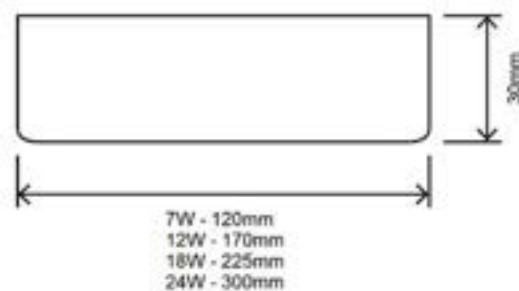

Referencia	Potencia	CCT	Lúmenes	Color		Ecoraee	PVP
20802	7W	3.000K	665	○	100	0,09	10,92 €
71392	7W	4.000K	700	○	100	0,09	10,92 €
20819	7W	6.000K	735	○	100	0,09	10,92 €
20826	12W	3.000K	1.140	○	40	0,09	14,04 €
71393	12W	4.000K	1.200	○	40	0,09	14,04 €
20833	12W	6.000K	1.260	○	40	0,09	14,04 €
20840	18W	3.000K	1.710	○	30	0,16	17,42 €
71394	18W	4.000K	1.800	○	30	0,16	17,42 €
20857	18W	6.000K	1.890	○	30	0,16	17,42 €
20864	24W	3.000K	2.280	○	20	0,16	29,26 €
20871	24W	4.000K	2.400	○	20	0,16	29,26 €
20888	24W	6.000K	2.520	○	20	0,16	29,26 €

CE RoHS CHIP EPISTAR