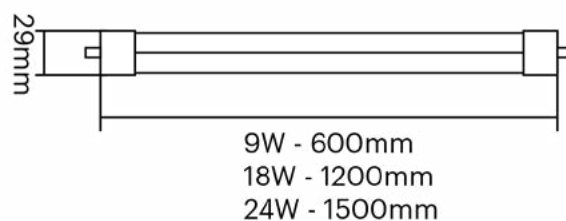

Tubos y Pantallas

ÍNDICE

Draco	90
Rin	91
Perseo	92
Alexia	94
Martina	95
Kyos	96
Sigma	97
Tango	98
Lina	102

Datos Técnicos

Tubo led.
Cebador no incluido.
Packaging rígido individual.

Acabado

Blanco

>80 CRI	4 Años Garantía	165 - 265V	20 IP
>0.50 FP	-20° +40°	50-60 HZ	ON-OFF 50000
30000h	270°		