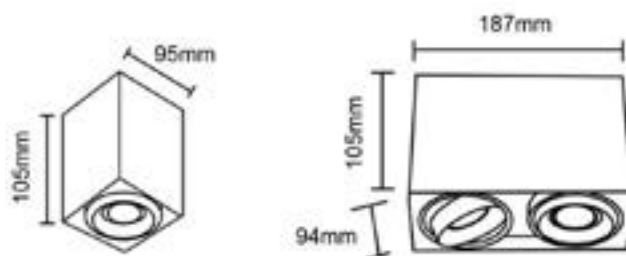

Referencia	Potencia	Color	Casquillo		Ecoraee	PVP
82266	MAX 50W	○	GU10	20	0,16	26,00 €
82267	MAX 50W	●	GU10	20	0,16	26,00 €
82268	MAX 50WX2	○	GU10	20	0,16	39,00 €
82269	MAX 50WX2	●	GU10	20	0,16	39,00 €