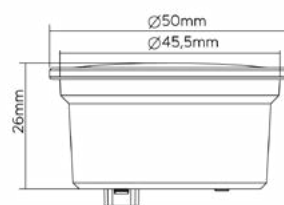

CE **RoHS** CHIP **EPISTAR**

Icono

Dicroica compacta

Navigator

Datos Técnicos

Dicroica compacta, ideal para zonas donde por altura no entra una dicroica normal.
Sin conector GU10, conexión por cable.
Selector de CCT en la parte trasera para elegir el color temperatura.
Con selector CCT (2700k - 3000k - 4000k).
Compatible con aros de dicroica.