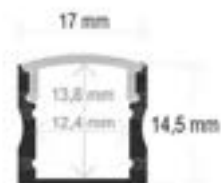

Eros

Referencia	Color		PVP
14630	ALUMINIO	100	17,68 €
14630BLACK	NEGRO	100	30,68 €
14630WHITE	BLANCO	100	30,68 €