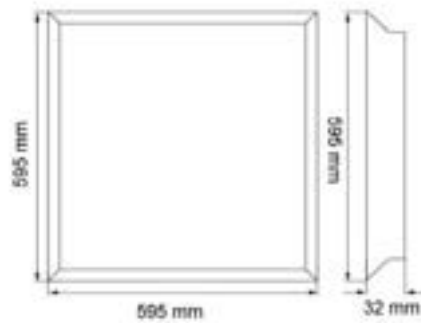

Acabado

Blanco

>80 CRI	4 Años Garantía	176- 264V	>0.90 FP
50-60 HZ	05 IK	<19 UGR	
 ON-OFF >150000	 50000h	 120°	 20 IP