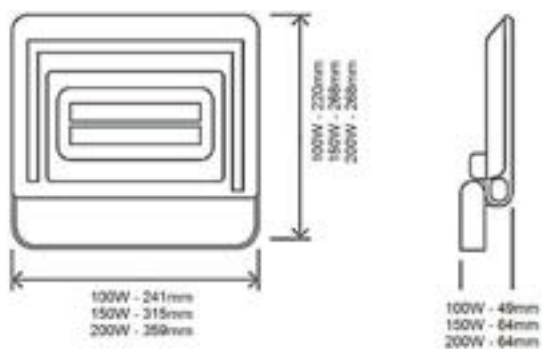

20W

30W

50W

100W

150W

200W

Rotonda Zenia Boulevard

Datos Técnicos