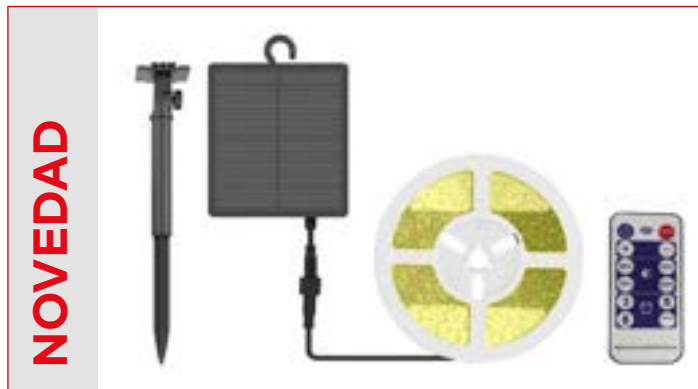

Aire

Tira led IP65

Navigator

Datos Técnicos

Tira led solar, carga completa 8 horas, autonomía 6-8h.

Mando para control de las distintas funciones.

Disponibile en diferentes tamaños y colores.

Regulable opcional.

Referencia	CCT	Lm/m	Corte (mm)	Medidas (mm)	Ecoraee	PVP
83338	3.000K	150	20	8X5.000	0	32,00 €
83339	4.000K	150	20	8X5.000	0	32,00 €
83340	6.000K	150	20	8X5.000	0	32,00 €
83341	RGB	120	20	8X5.000	0	35,00 €