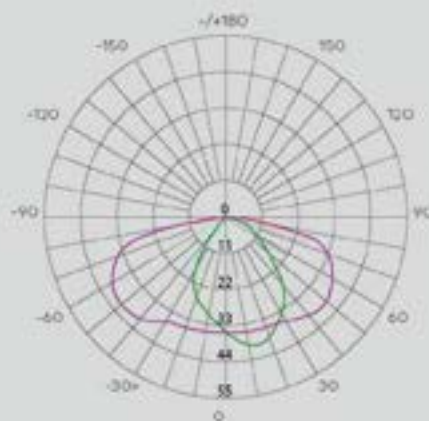

¿Por qué no reemplazar las farolas tradicionales con farolas solares LED?

La farola Solar Phoenix funciona sin una conexión directa a la red, solo con la energía proporcionada por el sol, de manera limpia, ahorrando costes de instalación y tarifa eléctrica. La farola Phoenix es autónoma y puede encenderse según su programación.

Está equipada con un panel solar en su parte superior, una batería de Li-Po en su interior y son controlables remotamente mediante un mando.

La farola solar dispone de detector de movimiento, lo que le permite iluminar y gestionar su autonomía de manera más inteligente. Cuando se detecta movimiento la luz pasa a funcionar al 100% de su intensidad, si no hay movimiento o presencia por un rato, la farola vuelve a un estado de ahorro de energía que proporciona el 30% de iluminación.

La instalación de este tipo de luminarias viales es muy sencilla, no se requiere tendido eléctrico, solo su colocación en un poste o báculo, a la altura adecuada y perfectamente fijado a este. La iluminación solar es una inversión única, sin mantenimiento anual y con una gran durabilidad, que permite amortizar la inversión en menos de 3 años.

La farola solar no entraña ningún peligro en su uso, pues es un producto de ultra bajo voltaje, por lo que se puede usar en cualquier situación sin riesgo.