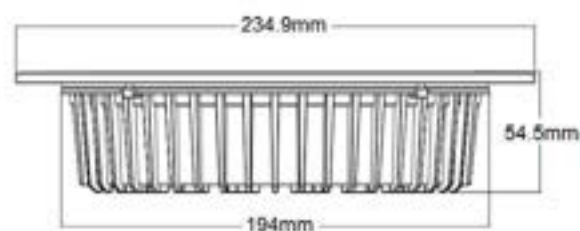

Referencia	Potencia	CCT	Lúmenes	Color	Corte (mm)		Ecoraee	PVP
82879	30W	4.000K	3.300	○	200	12	0,09	103,88 €
82880	30W	6.000K	3.400	○	200	12	0,09	103,88 €