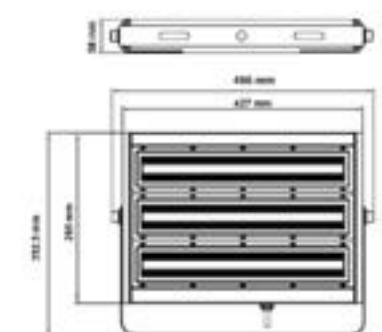

Datos Técnicos

Proyector de alta potencia.
Excelentes prestaciones.

Acabado

Negro

>80 CRI	3 Años Garantía	176- 264V	65 IP
>0.90 FP	-30° +45°	50-60 HZ	08 IK
ON-OFF 50000	30000h	85°	

125W

200W

250W