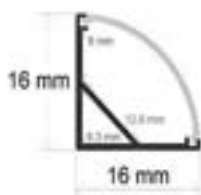

Hera

Referencia	Color		PVP
PA615	ALUMINIO	100	13,00 €
PA615BLACK	NEGRO	100	26,00 €
PA615WHITE	BLANCO	100	26,00 €