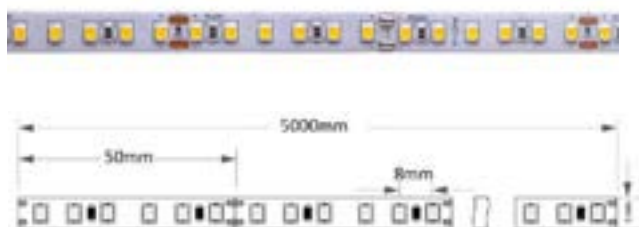

Beta 5

Tiras Led

Datos Técnicos

Excelente relación calidad-precio.
Disponible en RGB.
IP20 e IP65.
LED SMD 3528.
Rollo 5 metros.
Disponible rollo 30 metros.
Chip modelos rgb SMD 5050.
Regulable opcional.

>80 CRI	3 Años Garantía	24V	>0.90 FP
-20° +40°	ON-OFF 100000	30000h	120°
REGULABLE			

4.8 W

9.6 W

14.4 W

19.2 W