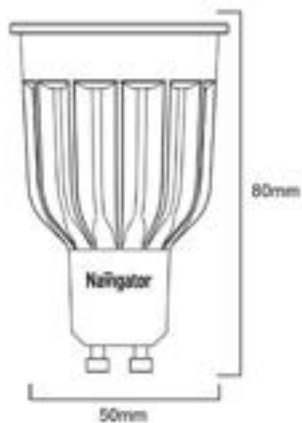

Deux

Dicroica GU10 10W

Navigator

>80 CRI	3 Años Garantía	220 - 240V	20 IP
>0.50 FP	-20° +40°	50-60 HZ	ON-OFF 50000
30000h	60°	50	

Referencia	Potencia	CCT	Lúmenes	Casquillo		Ecorae	PVP
20437	10W	3.000K	1.100	GU10	50	0,11	10,40 €
20444	10W	4.000K	1.140	GU10	50	0,11	10,40 €
20451	10W	6.000K	1.180	GU10	50	0,11	10,40 €