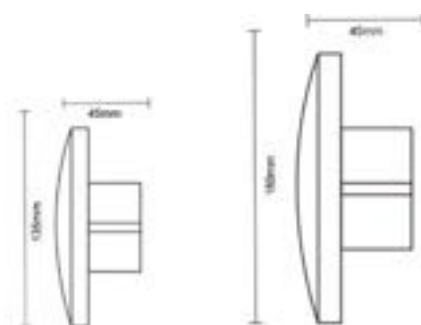

2 tamaños

Referencia	Potencia	CCT	Lúmenes	Color		Ecoraee	PVP
82256	7,5W	3.000K	490	○	20	0,16	43,68 €
82257	7,5W	3.000K	490	●	20	0,16	43,68 €
82258	9W	3.000K	710	○	20	0,16	46,80 €
82259	9W	3.000K	710	●	20	0,16	46,80 €