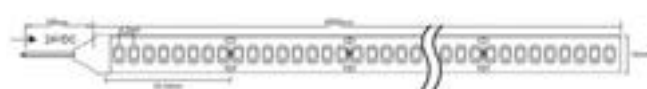

Newton 5

Tiras Led

Navigator

4.8 W

9.6 W

14.4 W

19.2 W

Datos Técnicos

Tira led profesional.
Rollo 5 metros.
Rollo 50 metros disponibles.
LED SMD 3528.
IP20 e IP65.
Disponible modelo RGB con chip SMD 5050.
Certificado UL. Regulable opcional.

>90 CRI	5 Años Garantía	24V	>0.90 FP
-20° +40°	ON-OFF 100000	50000h	120°
REGULABLE			

20 IP

Rollo 5 metros

Referencia	Potencia	CCT	Lm/m	Corte (mm)	Medidas (mm)	leds/metro		Ecorae	PVP
14560	4,8W	2.700K	500	100	8X5.000	60	50	0,09	29,03 €
14561	4,8W	3.000K	530	100	8X5.000	60	50	0,09	29,03 €
14562	4,8W	4.000K	550	100	8X5.000	60	50	0,09	29,03 €
14563	4,8W	6.000K	580	100	8X5.000	60	50	0,09	29,03 €
14564	9,6W	2.700K	1.175	25	8X5.000	120	50	0,09	50,64 €
14565	9,6W	3.000K	1.225	25	8X5.000	120	50	0,09	50,64 €
14566	9,6W	4.000K	1.250	25	8X5.000	120	50	0,09	50,64 €
14567	9,6W	6.000K	1.280	25	8X5.000	120	50	0,09	50,64 €
14568	14,4W	2.700K	1.450	33,3	10X5.000	180	50	0,09	67,60 €
14569	14,4W	3.000K	1.480	33,3	10X5.000	180	50	0,09	67,60 €
14570	14,4W	4.000K	1.500	33,3	10X5.000	180	50	0,09	67,60 €
14571	14,4W	6.000K	1.530	33,3	10X5.000	180	50	0,09	67,60 €
14572	14,4W	RGB	1.450	100	10X5.000	60	50	0,09	71,76 €
14573	19,2W	2.700K	1.800	33,3	10X5.000	240	50	0,09	83,20 €
14574	19,2W	3.000K	1.850	33,3	10X5.000	240	50	0,09	83,20 €
14575	19,2W	4.000K	1.900	33,3	10X5.000	240	50	0,09	83,20 €
14576	19,2W	6.000K	1.950	33,3	10X5.000	240	50	0,09	83,20 €
14577	19,2W	RGB	1.800	62,5	10X5.000	96	50	0,09	95,68 €