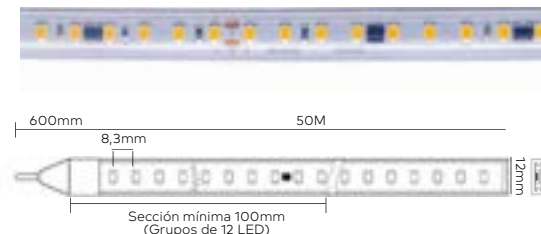

LED SMD 2835.

Tramo máximo de conexión 30 m.

Requiere toma de tierra.

Nuevo 3M con mayor resistencia.

Venta al corte por metros. Rollos de 50 m.

Regulable opcional.

>90 CRI	4 Años Garantía	220 - 240V	67 IP
>0.90 FP	-20° +40°	ON-OFF 100000	30000h
120°	REGULABLE		