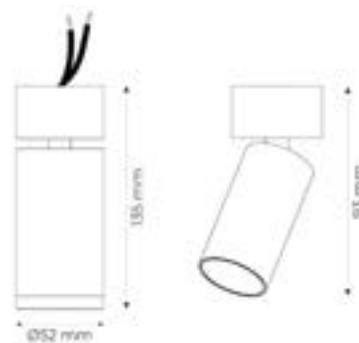

Referencia	Potencia	Color	Casquillo		PVP
83228	50W MAX		GU10	10	22,00 €
83229	50W MAX		GU10	10	22,00 €

CE **RoHS**