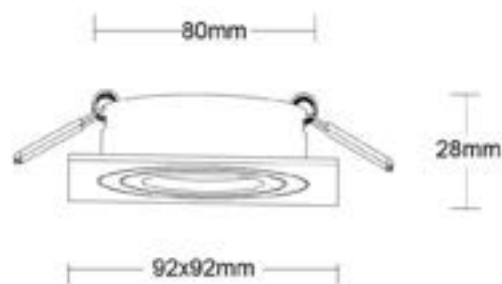

Ícaro

Aro Dicroica

Navigator

Acabado
Blanco o Negro

*Portalámparas GU10 incluido

Referencia	Descripción	Color	Corte (mm)		PVP
14617	REDONDO	○	80	50	9,50 €
14618	REDONDO	●	80	50	9,50 €
14622	CUADRADO	○	80	50	10,00 €
14623	CUADRADO	●	80	50	10,00 €