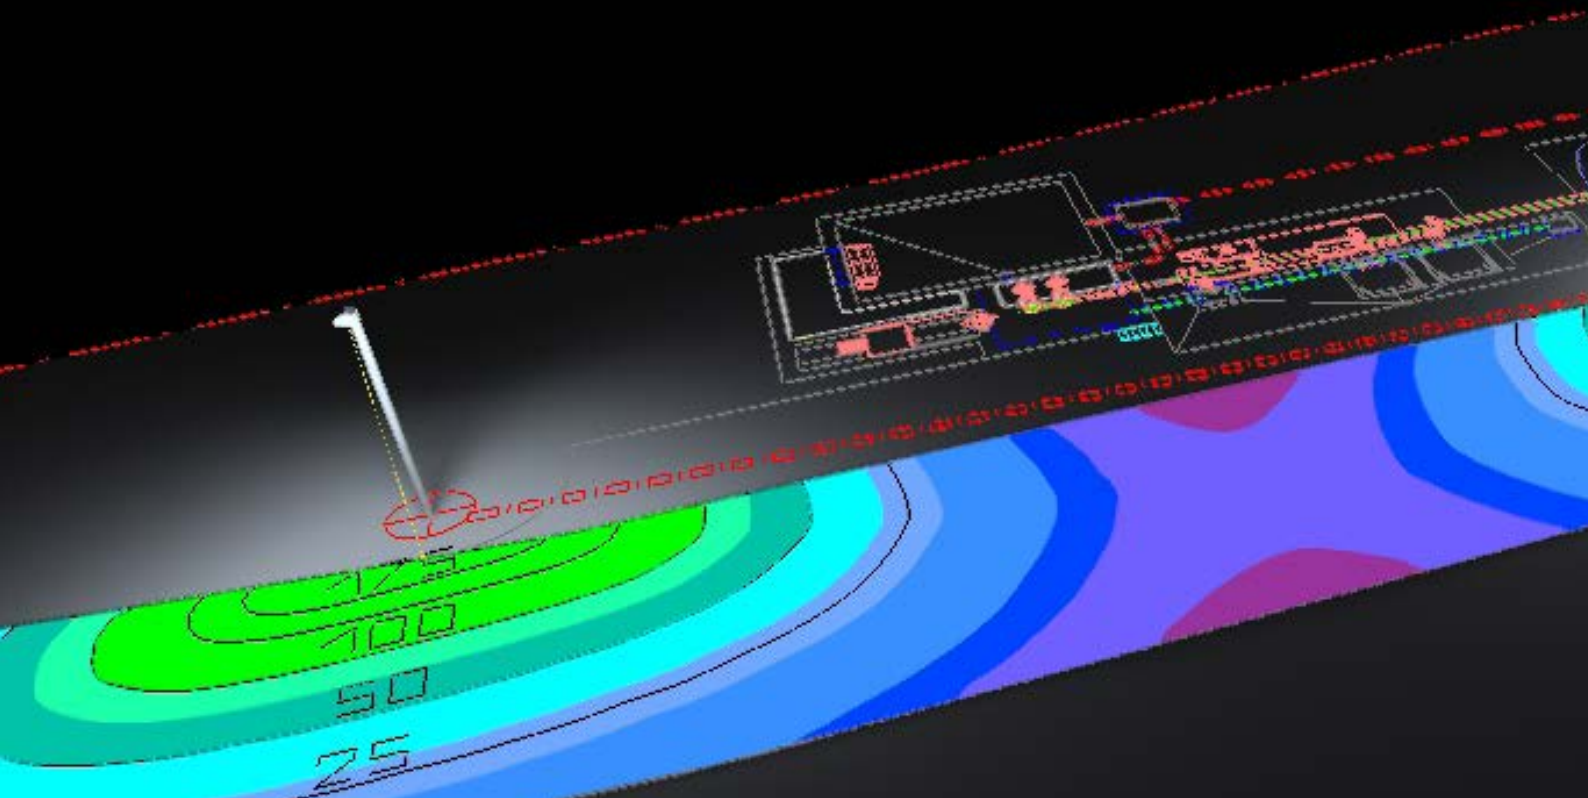

Do departamento de Engenharia da Navigator, o nosso principal objetivo é assessorar os nossos clientes no desenvolvimento dos seus projetos. Efectuamos estudos luminotécnicos, cálculos, comparações, relatórios e/ou pedidos ao nível da assessoria técnica, cumprindo sempre a normativa em vigor, adequando-se aos níveis de iluminação exigidos pelo local e trabalhos executados. Cobrimos qualquer tipo de necessidade, disponibilizando nossa experiência para a escolha mais adequada de cada produto, tudo isso com o software mais profissional que fornece renders 3D para oferecer uma visão final do projeto a ser executado.

Ayuntamiento Rocafort

Vivienda Unifamiliar

Nave Industrial Castelloli

CC La Zenia

Depuradora CLM

Los productos de Navigator Lighting, gracias a los continuos recursos destinados en I+D+I, están en la vanguardia en cuanto a rendimientos y eficiencias, lo que permite encontrar las mejores soluciones para cada proyecto lumínico, adaptándose a todas las situaciones del mercado. Además nuestra condición de fabricante, nos permite el desarrollo de luminarias específicas para cada proyecto, o modificar las existentes, cumpliendo los requisitos exigidos para cada estudio.