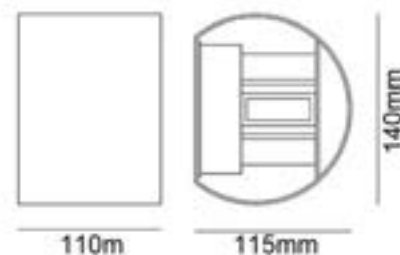

Referencia	Potencia	CCT	Lúmenes	Color		Ecoraee	PVP
82887	10W	3.000K	750		20	0,16	57,20 €
82888	10W	3.000K	750		20	0,16	57,20 €