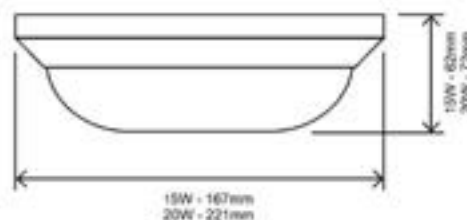

Referencia	Descripción	Potencia	CCT	Lúmenes	Color	Ecoraee	PVP
82863		15W	4.000K	1.300	○	10	14,30 €
82864		15W	6.000K	1.400	○	10	14,30 €
82865		20W	4.000K	1.700	○	10	18,08 €
82866		20W	6.000K	1.800	○	10	18,08 €
NV0003	KEOPS REDONDO-ACC.-MARCO-DECORATIVO-15W-NEGRO				●		2,08 €
NV0004	KEOPS REDONDO-ACC.-MARCO-DECORATIVO-15W-BLANCO				○		2,08 €
NV0005	KEOPS REDONDO-ACC.-MARCO-DECORATIVO-20W-NEGRO				●		2,60 €
NV0006	KEOPS REDONDO-ACC.-MARCO-DECORATIVO-20W-BLANCO				○		2,60 €
NV0007	KEOPS REDONDO-ACC.-MARCO LISO-15W-NEGRO				●		1,56 €
NV0008	KEOPS REDONDO-ACC.-MARCO LISO-15W-BLANCO				○		1,56 €
NV0009	KEOPS REDONDO-ACC.-MARCO LISO-20W-NEGRO				●		2,34 €
NV0010	KEOPS REDONDO-ACC.-MARCO LISO-20W-BLANCO				○		2,34 €
NV0015	KEOPS REDONDO-ACC.-MARCO REJILLA-15W-NEGRO				●		1,56 €
NV0016	KEOPS REDONDO-ACC.-MARCO REJILLA-15W-BLANCO				○		1,56 €
NV0017	KEOPS REDONDO-ACC.-MARCO REJILLA-20W-NEGRO				●		2,34 €
NV0018	KEOPS REDONDO-ACC.-MARCO REJILLA-20W-BLANCO				○		2,34 €