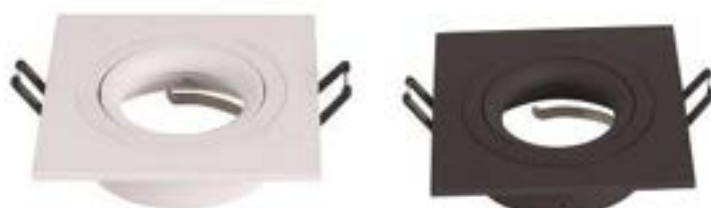

Calipso

Aro Dicroica

Navigator

Acabado
Blanco o Negro

*Portalámparas GU10 incluido

80mm

80mm

Referencia	Descripción	Color	Corte (mm)		PVP
14619	REDONDO	○	80	50	9,50 €
14620	REDONDO	●	80	50	9,50 €
14624	CUADRADO	○	80	50	10,00 €
14625	CUADRADO	●	80	50	10,00 €