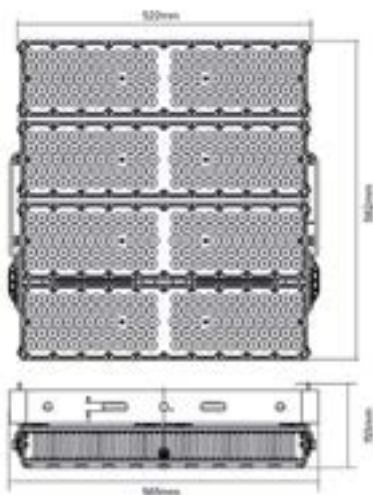

300W

600W

1500W

1200W

Datos Técnicos

Proyector modular de alta eficiencia con gran variedad de watos.

Excelente versatilidad para dar soluciones lumínicas a instalaciones deportivas de todo ámbito con rendimientos lumínicos elevados.