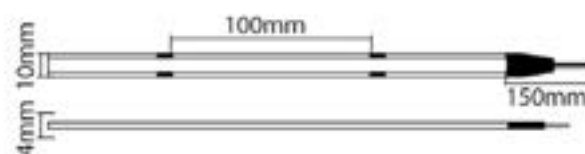

Datos Técnicos

Tira led COB 10w a 220v, proporciona una iluminación lineal, de venta al corte por metro o rollos de 50 metros.

Funciona directamente a 220-240v, sin necesidad de transformador.

320 leds por metro, tramo máximo recomendado 30 metros.

Regulable opcional.

>80 CRI	3 Años Garantía	-20° +40°	67 IP
120°	30000h	>0,90 FP	50-60 HZ
220 - 240V	REGULABLE		

Accesorios

Referencia	CCT	ID	Potencia	Lm/m	Medidas (mm)	Ecoraee	PVP/metro
83361	2.700K	65	10W	925	10X50.000	0,09	15,50 €
83362	4.000K	65	10W	950	10X50.000	0,09	15,50 €
83363	6.000K	65	10W	975	10X50.000	0,09	15,50 €

Referencia	Descripción		PVP
83464	CONECTOR INICIAL DEVIN	1	3,60 €
83465	TAPA FINAL DEVIN	1	1,30 €