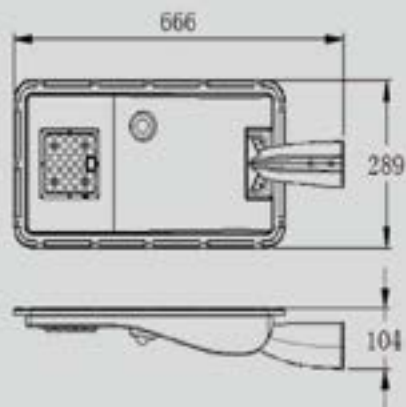

20W
Altura de instalación 4-6 m. 5,5 kg