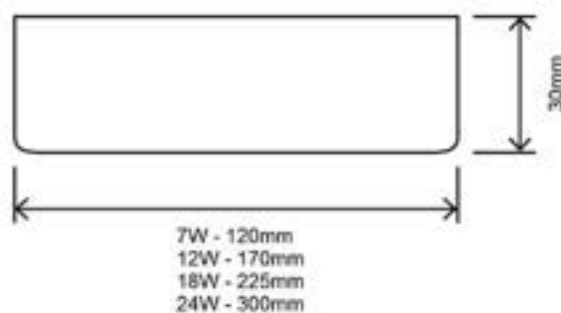

Praga Downlights

Navigator

Datos Técnicos

Downlight superficie.

Opción de regulación (página 86).

Acabado

Plata o Níquel

Referencia	Potencia	CCT	Lúmenes	Color		Ecoraee	PVP
21304	7W	3.000K	595	○	30	0,09	12,88 €
21311	7W	4.000K	700	○	30	0,09	12,88 €
21328	7W	6.000K	735	○	30	0,09	12,88 €
21335	12W	3.000K	1.020	○	20	0,09	18,08 €
21342	12W	4.000K	1.200	○	20	0,09	18,08 €
21359	12W	6.000K	1.260	○	20	0,09	18,08 €
21366	18W	3.000K	1.530	○	20	0,09	24,70 €
21373	18W	4.000K	1.800	○	20	0,09	24,70 €
21380	18W	6.000K	1.890	○	20	0,09	24,70 €
21397	24W	3.000K	2.040	○	10	0,16	41,22 €
21403	24W	4.000K	2.000	○	10	0,16	41,22 €
21410	24W	6.000K	2.400	○	10	0,16	41,22 €
21427	18W	3.000K	1.530	●	20	0,09	29,64 €
21434	18W	4.000K	1.800	●	20	0,09	29,64 €
21441	18W	6.000K	1.890	●	20	0,09	29,64 €