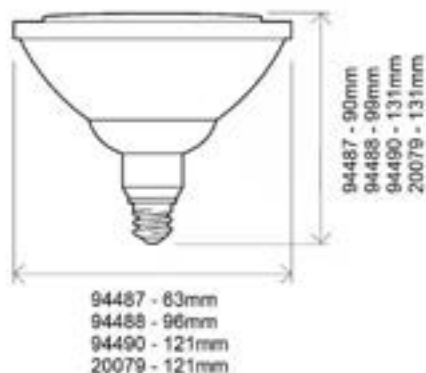

Fénix

Bombilla Par

Navigator

>80 CRI	3 Años Garantía	220 - 240V	65 IP
>0.50 FP	-20° +40°	50-60 HZ	ON-OFF 50000
30000h	120°		

Referencia	Potencia	CCT	Lúmenes	Medidas	Casquillo		Ecoraee	PVP
94487	8W	3.000K	720	PAR20	E27	100	0,11	9,75 €
94488	15W	3.000K	1.350	PAR30	E27	100	0,11	12,25 €
94490	18W	3.000K	1.620	PAR38	E27	40	0,11	12,25 €
20079	15W	VERDE	1.300	PAR38	E27	40	0,11	16,12 €

CE **RoHS** ^{CHIP} **EPISTAR**