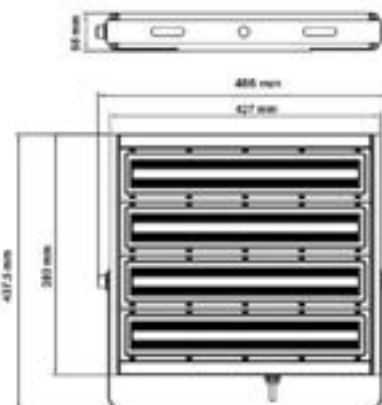

Datos Técnicos

Proyector de alta potencia.
Excelentes prestaciones.

Acabado

Negro

>80 CRI	3 Años Garantía	176- 264V	65 IP
>0.90 FP	-30° +45°	50-60 HZ	08 IK
ON-OFF 50000	30000h	85°	

125W

200W

250W