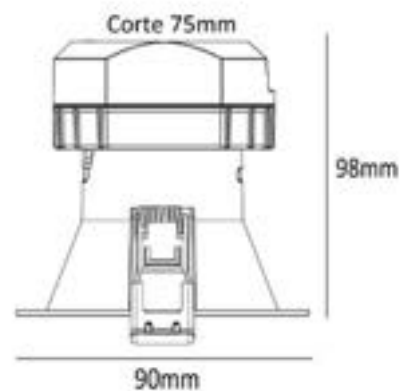

Milan Accesorios

Accesorios intercambiables de PVC

Acc. madera redondo

*Ángulo de apertura de 60°.