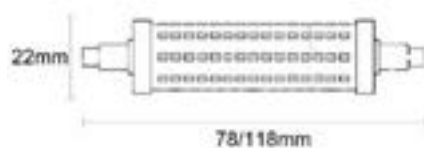

Onix

Bombilla R7S

Navigator