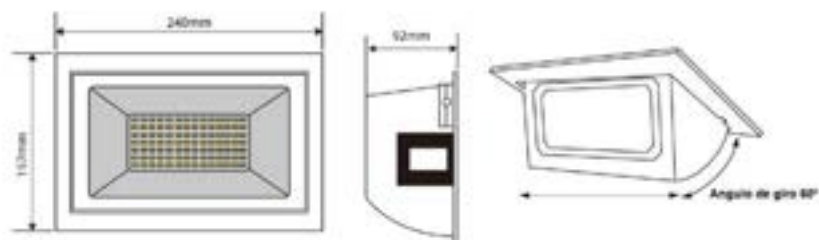

Altea

Foco basculante

Navigator

Datos Técnicos

Especialmente diseñado para entorno comercial como hoteles, restaurantes, supermercados, museos, etc.

Caja interior orientable, para resaltar las zonas deseadas.

Driver Externo con alta eficiencia.

Altea rectangular

Acabado

Blanco

>80 CRI	3 Años Garantía	220 - 240V	40 IP
>0.90 FP	-20° +40°	50-60 HZ	ON-OFF 50000
40000h	45°