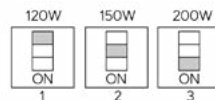

Acabado

Negro

200W