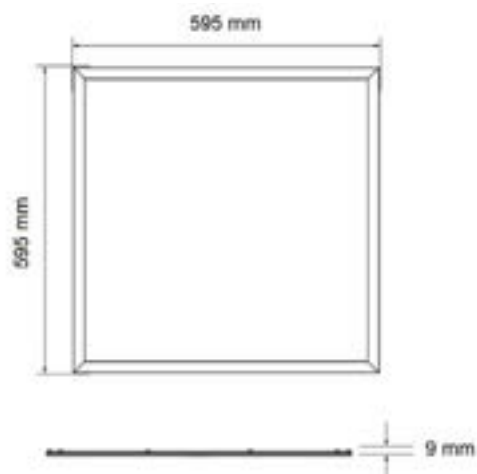

Alfa 60x60

Referencia	Potencia	CCT	Lúmenes		Ecoraee	PVP
82218	45W	3.000K	4.800	6	0,16	68,90 €
14610	45W	4.000K	4.850	6	0,16	68,90 €
14611	45W	6.000K	4.900	6	0,16	68,90 €