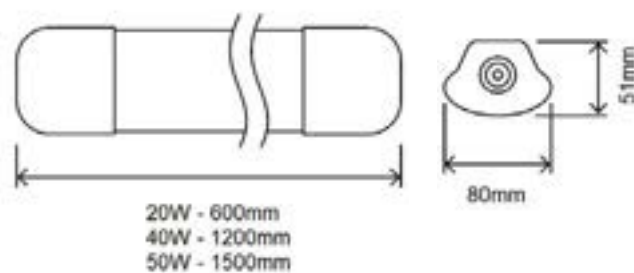

Datos Técnicos

Posibilidad de conexión en línea.
 Kit de montaje incluido.
 Rendimiento 130lm/w*.
 Chip SMD2835.
 Consumo máximo para conexión en línea 150w.

Acabado

Blanco

>80 CRI	3 Años Garantía	176- 264V	Ø 65 IP
>0.90 FP	±20° -20° +40°	50-60 HZ	08 IK
ON-OFF 150000	30000h	120°	