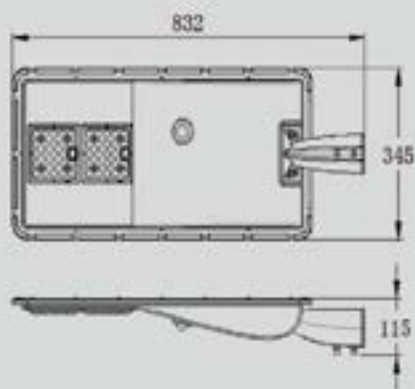

30W-40W
Altura de instalación 8-12m. 7,5 kg