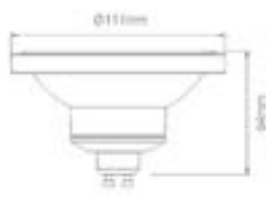

Aona

Bombilla AR111 45°

GU10
220-240V