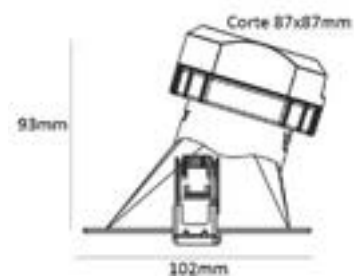

Acc. asimétrico cuadrado

*Ángulo de apertura de 60°.

Referencia	Descripción	Color	Corte (mmxmm)	Ecoraee	PVP
NV0084	ACCESORIO ASIMÉTRICO CUADRADO	○	102	0	3,75 €
NV0085	ACCESORIO ASIMÉTRICO CUADRADO	●	102	0	3,75 €
NV0086	ACCESORIO ESTÁNDAR CUADRADO	○	102	0	3,75 €
NV0087	ACCESORIO ESTÁNDAR CUADRADO	●	102	0	3,75 €