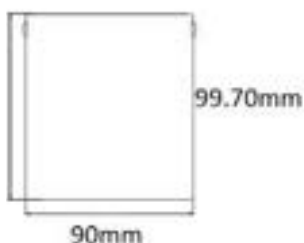

Milan Accesorios

Accesorios intercambiables de PVC

Accesorios de superficie

*Ángulo de apertura de 80°.