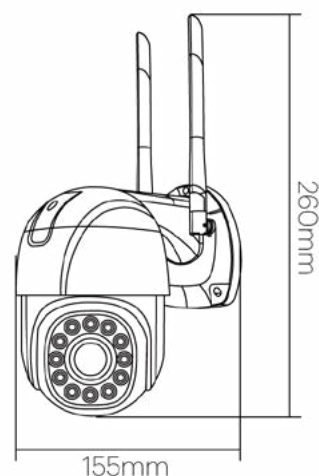

Datos Técnicos

Cámara exterior giratoria WIFI, la cabeza puede girar hasta 355°, proporcionando una visión completa del entorno.

Visión nocturna de hasta 15 metros, dispone de iluminación led blanca con alcance de hasta 8 metros.

Audio bidireccional, Wifi b/g/n y posibilidad de conexión a red RJ45.

Admite SD hasta 128Gb (no incluida).

3 Años Garantía	65 IP	-20° +40°	50-60 HZ
WIFI	Foto Video	Alarma	Rotación Cámara
Visión Nocturna			

Referencia	Color	Medidas (mm)		Ecoraee	PVP
83366	○	155x260x80	1	0,09	150,00 €