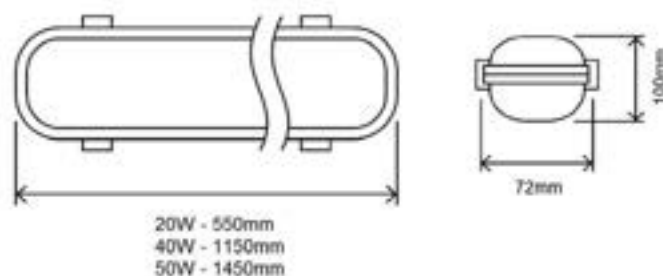

Acabado

Blanco

Accesorios
Clíp acero disponible.

>80 CRI	5 Años Garantía	170 - 265V	Ø 65 IP
>0.90 FP	-20° +40°	50-60 HZ	0.8 IK
ON-OFF 50000	50000h	120°	

Referencia	Driver	Potencia	CCT	Lúmenes		Ecoraee	PVP
20499	Lifud	20W	3.000K	2.600	9	0,16	40,56 €
20505	Lifud	20W	4.000K	2.700	9	0,16	40,56 €
21984	Lifud	20W	6.000K	2.800	9	0,16	40,56 €
21991	Lifud	40W	3.000K	5.200	9	0,16	57,20 €
22004	Lifud	40W	4.000K	5.300	9	0,16	57,20 €
21588	Lifud	40W	6.000K	5.400	9	0,16	57,20 €
21595	Lifud	50W	3.000K	6.400	6	0,16	88,40 €
21601	Lifud	50W	4.000K	6.500	6	0,16	88,40 €
21618	Lifud	50W	6.000K	6.600	6	0,16	88,40 €