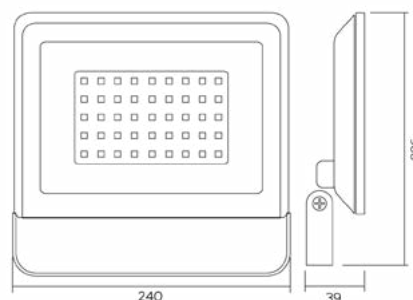

Referencia	Potencia	CCT	Lúmenes	Ecoraee	PVP
83321	10W	4.000K	950	0,09	12,00 €
83322	10W	6.500K	1.000	0,09	12,00 €
83323	20W	4.000K	1.900	0,09	16,00 €
83324	20W	6.500K	2.000	0,09	16,00 €
83325	30W	4.000K	2.850	0,09	22,00 €
83326	30W	6.500K	3.000	0,09	22,00 €
83327	50W	4.000K	4.750	0,09	35,00 €
83328	50W	6.500K	5.000	0,09	35,00 €
83329	70W	4.000K	6.650	0,09	45,00 €
83330	70W	6.500K	7.000	0,09	45,00 €
83331	100W	4.000K	9.500	0,16	70,00 €
83332	100W	6.500K	10.000	0,16	70,00€
83422	150W	4.000K	14.250	0,16	85,00€
83423	150W	6.500K	15.000	0,16	85,00€
83424	200W	4.000K	19.000	0,16	110,00€
83425	200W	6.500K	20.000	0,16	110,00€