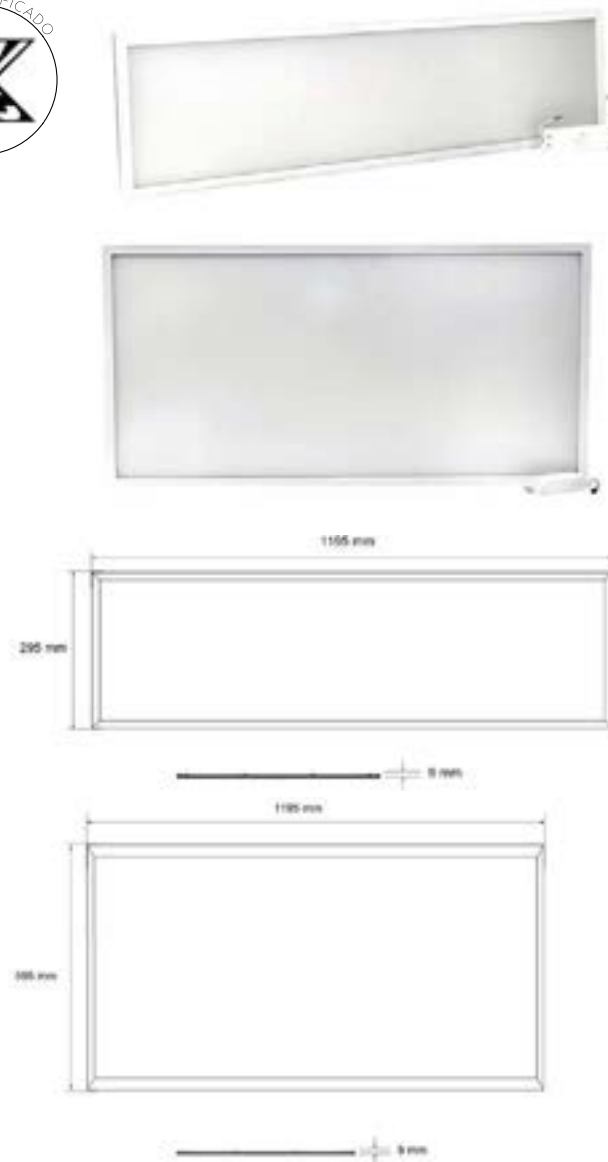

Datos Técnicos

Panel led con difusor microprismático.

Fotobiológico clase 0.

94599 driver incluido 45W panel 120x30.

Accesorio de superficie Picasso (página 122).

Opción de regulación (página 125).

Acabado

Blanco

>80 CRI	5 Años Garantía	176- 264V	>0.90 FP
50-60 HZ	05 IK	<19 UGR	
 ON-OFF >150000	 50000h	 120°	 20 IP

Alfa 120x30

Referencia	Potencia	CCT	Lúmenes		Ecoraee	PVP
82219	45W	3.000K	4.800	6	0,16	72,80 €
14612	45W	4.000K	4.850	6	0,16	72,80 €
14613	45W	6.000K	4.900	6	0,16	72,80 €

Alfa 120x60

Referencia	Potencia	CCT	Lúmenes		Ecoraee	PVP
82220	56W	3.000K	6.000	3	0,5	132,60 €
14614	56W	4.000K	6.100	3	0,5	132,60 €
14615	56W	6.000K	6.200	3	0,5	132,60 €