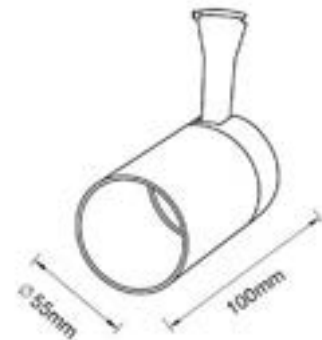

Referencia	Color	Casquillo		PVP
82872		GU10	12	36,40 €
82873		GU10	12	36,40 €

Accesorios

Focos de carril

Navigator

Acabado
Blanco o Negro

Referencia	Descripción	Color		PVP
82228	CARRIL TRIFÁSICO 1 METRO	○	10	31,20 €
82229	CARRIL TRIFÁSICO 2 METRO	○	10	59,80 €
82230	CARRIL TRIFÁSICO 3 METRO	○	10	83,20 €
82231	CARRIL TRIFÁSICO 1 METROS	●	10	31,20 €
82232	CARRIL TRIFÁSICO 2 METROS	●	10	59,80 €
82233	CARRIL TRIFÁSICO 3 METROS	●	10	83,20 €
82234	CONECTOR INTERIOR PARA CARRIL DOS SECCIONES	○	100	10,14 €
82235	CONECTOR INTERIOR PARA CARRIL DOS SECCIONES	●	100	10,14 €
82236	TAPA FINAL PARA CARRIL	○	100	1,70 €
82237	TAPA FINAL PARA CARRIL	●	100	1,70 €
82238	CONECTOR ALIMENTACIÓN IZQUIERDA BLANCO	○	50	9,74 €
82239	CONECTOR ALIMENTACIÓN IZQUIERDA NEGRO	●	50	9,74 €
82294	CONECTOR ALIMENTACIÓN DERECHA BLANCO	○	50	9,74 €
82296	CONECTOR ALIMENTACIÓN DERECHA NEGRO	●	50	9,74 €
82240	CONECTOR PARA CARRIL DOS SECCIONES	○	50	11,56 €
82241	CONECTOR PARA CARRIL DOS SECCIONES	●	50	11,56 €
82242	CONECTOR PARA CARRIL FORMA "+"	○	10	20,66 €
82243	CONECTOR PARA CARRIL FORMA "+"	●	10	20,66 €
82244	CONECTOR PARA CARRIL FORMA "T"	○	25	14,96 €
82245	CONECTOR PARA CARRIL FORMA "T"	●	25	14,96 €
82246	CONECTOR FORMA "L" 90° IZQUIERDA BLANCO	○	25	14,96 €
82247	CONECTOR FORMA "L" 90° IZQUIERDA NEGRO	●	25	14,96 €
82297	CONECTOR FORMA "L" 90° DERECHA BLANCO	○	50	14,96 €
82298	CONECTOR FORMA "L" 90° DERECHA NEGRO	●	50	14,96 €
82248	CONECTOR PARA CARRIL 180°	○	25	14,96 €
82249	CONECTOR PARA CARRIL 180°	●	25	14,96 €
82250	CABLE SUSPENSIÓN CARRIL DOS METROS	○	50	12,88 €
82251	CABLE SUSPENSIÓN CARRIL DOS METROS	●	50	12,88 €
99998	CLIP-SUJECIÓN-CARRIL	●	100	3,50 €