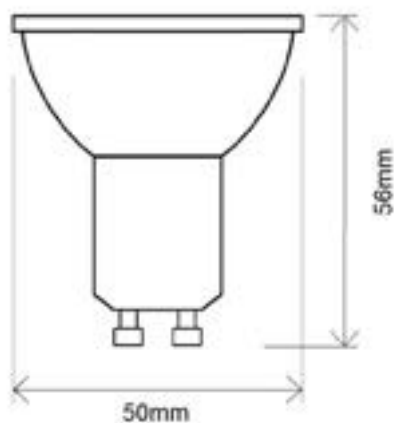

Xena

Dicroica GU10

>80 CRI	3 Años Garantía	220 - 240V	20 IP
>0.50 FP	-20° +40°	50-60 HZ	ON-OFF 50000
30000h	60°	10/100	REGULABLE

Referencia	Descripción	Potencia	CCT	Lúmenes	Casquillos		Ecorae	PVP
82840		8W	2.700K	785	GU10	100	0,11	4,56 €
82841		8W	3.000K	790	GU10	100	0,11	4,56 €
82842		8W	4.000K	800	GU10	100	0,11	4,56 €
83252		8W	5.000K	805	GU10	100	0,11	4,56 €
82843		8W	6.000K	810	GU10	100	0,11	4,56 €
82844	REGULABLE	8W	2.700K	785	GU10	100	0,11	7,68 €
82845	REGULABLE	8W	3.000K	790	GU10	100	0,11	7,68 €
82846	REGULABLE	8W	4.000K	800	GU10	100	0,11	7,68 €
82847	REGULABLE	8W	6.000K	810	GU10	100	0,11	7,68 €