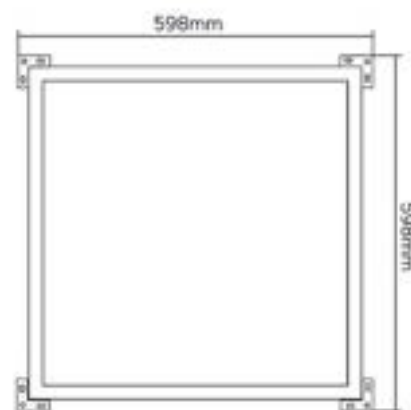

Datos Técnicos

Panel perimetral.
Selector CCT (3.000K-4.000K-6.000K).
Desmontable.
Permite instalación en superficie.
Consultar opciones de regulación (página 125).

Acabado

Blanco

>80 CRI	3 Años Garantía	176- 260V	Δ 20 IP
>0.90 FP	50-60 HZ	CCT	ON-OFF 100000
50000h	120°		

Referencia	Potencia	CCT	Lúmenes		Ecoraee	PVP
91158	40W	CCT	4.000	20	0,16	49,50 €