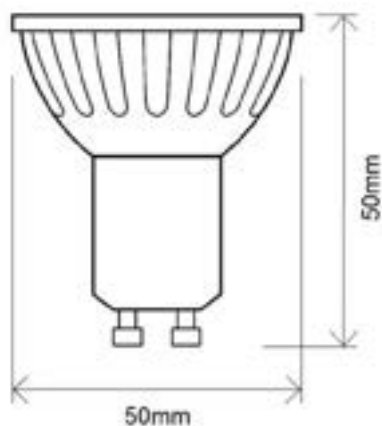

Tokio

Dicroica GU10

Navigator

>80 CRI	3 Años Garantía	180 - 250V	Ø 20 IP
>0.50 FP	-20° +40°	50-60 HZ	ON-OFF 50000
30000h	60°	20/100	

Referencia	Descripción	Potencia	CCT	Lúmenes	Casquillo		Ecoraee	PVP
94368	PF>0,5	5W	4.000K	475	GU10	100	0,11	5,20 €
71718	PF>0,5	5W	6.000K	500	GU10	100	0,11	5,20 €
94352	PF>0,5	7W	3.000K	630	GU10	100	0,11	5,34 €
94353	PF>0,5	7W	4.000K	665	GU10	100	0,11	5,34 €
71720	PF>0,5	7W	6.000K	700	GU10	100	0,11	5,34 €
71997	PF>0,90	7W	6.000K	700	GU10	100	0,11	6,45 €