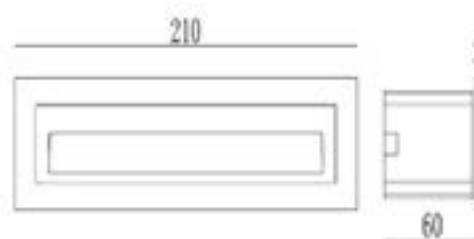

Datos Técnicos

Bañador empotrable exterior.

Acabado

Negro

>80 CRI	3 Años Garantía	220 - 240V	65 IP
>0.90 FP	-20° +40°	50-60 HZ	ON-OFF 50000
50000h	80°		

Referencia	Potencia	CCT	Lúmenes	Ecoraee	PVP
83116	6W	3.000K	600	0,09	46,90 €