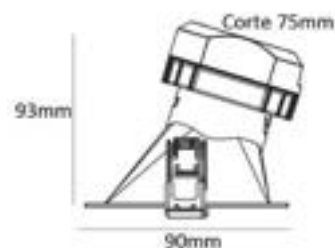

○ NV0082

Referencia	Descripción	Color	Corte (mmxmm)	Ecoraee	PVP
NV0104	ACCESORIO ESTÁNDAR REDONDO	●	75	0	3,75 €
NV0082	ACCESORIO ASIMÉTRICO REDONDO	○	90	0	3,75 €
NV0083	ACCESORIO ASIMÉTRICO REDONDO	●	90	0	3,75 €