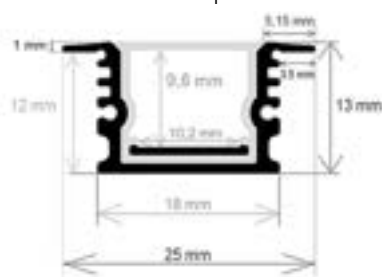

Perfiles Especiales

Perfiles de aluminio tiras led

Navigator

Datos Técnicos

Incluye accesorios de montaje y difusor.
Barra de 2 metros.

Ares

Perfil IP65 empotrable

Referencia	Color		PVP
PA923	ALUMINIO	100	31,20 €
PA923BLACK	NEGRO	100	44,20 €
PA923WHITE	BLANCO	100	44,20 €