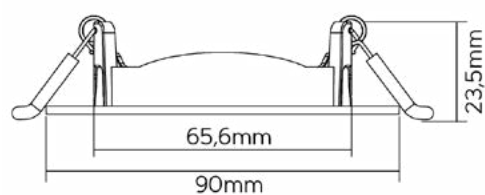

Hades

Aro Dicroica

Navigator

Datos Técnicos

Aro para bombilla dicroica, incluye GU10.
Acabado en Policarbonato.

Acabado

Blanco

Referencia	Color	Corte (mm)		PVP
83459	○	72mm	40	2,90 €
83460	○	72mm	40	2,90 €