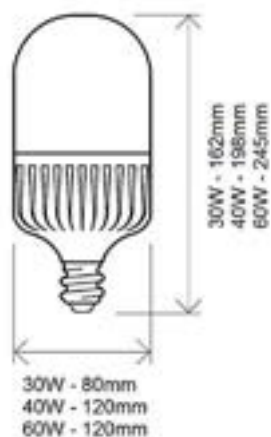

Atenea

Bombilla Alta Potencia

>80 CRI	3 Años Garantía	230V	20 IP
>0.50 FP	-20° +40°	50-60 HZ	ON-OFF 50000
25000h	180°	20	

Referencia	Potencia	CCT	Lúmenes	Casquillo		Ecorae	PVP
20222	30W	3.000K	3.350	E27	20	0,11	19,76 €
20239	30W	4.000K	3.400	E27	20	0,11	19,76 €
20246	30W	6.000K	3.450	E27	20	0,11	19,76 €
20253	40W	3.000K	4.450	E27	20	0,11	29,12 €
20277	40W	4.000K	4.500	E27	20	0,11	29,12 €
20284	40W	6.000K	4.550	E27	20	0,11	29,12 €
20291	60W	3.000K	6.650	E40	10	0,11	48,88 €
20307	60W	4.000K	6.700	E40	10	0,11	48,88 €
20314	60W	6.000K	6.750	E40	10	0,11	48,88 €