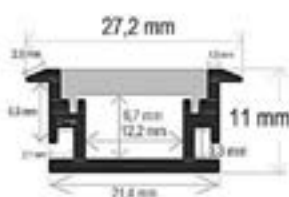

Hermes

Perfil de suelo transitable