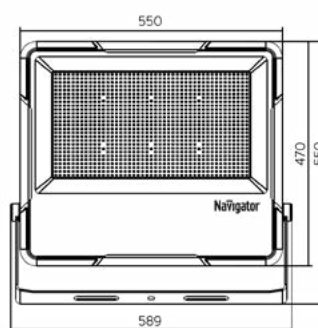

150W

200W

300W

400W-500W

Rotonda la Zenia
Boulevard

Datos Técnicos

Proyector de alta potencia, con gran rendimiento y fiabilidad.
 Hasta 165lm/w.
 Ópticas intercambiables.
 Incluye protector de sobretensión de hasta 10Kv.
 Chip SMD 2835 Lumileds + Driver Sosen.
 Conector estanco incluido.
 Potencia seleccionable.