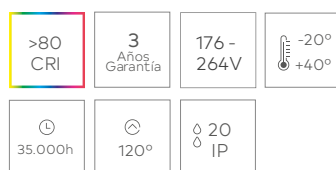

Amber

Paneles

Navigator

Datos Técnicos

Panel led, 4000K - 6500K.
Panel retroiluminado por 36 chips.
SMD2835.
Incluye driver Lifud.

Acabado

Blanco