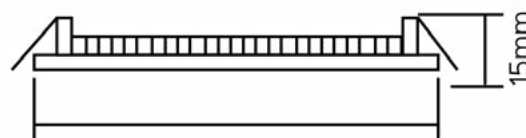

Roma

Downlights

Datos Técnicos

Downlight Extrafino Redondo.
Opción de regulación (página 86).

Acabado

Plata, Níquel o Negro.

>80 CRI	3 Años Garantía	85 - 265V	40 IP
>0.90 FP	-20° +50°	50-60 HZ	PERSONALIZABLE
ON-OFF 50000	30000h	120°	

7W - 120mm 18W - 225mm
12W - 170mm 24W - 300mm

Referencia	Potencia	CCT	Lúmenes	Color	Corte (mm)		Ecoraee	PVP
20659	7W	3.000K	665	○	110	100	0,09	9,50 €
20666	7W	4.000K	700	○	110	100	0,09	9,50 €
20673	7W	6.000K	735	○	110	100	0,09	9,50 €
20680	12W	3.000K	1.140	○	150	30	0,09	13,00 €
20697	12W	4.000K	1.200	○	150	30	0,09	13,00 €
20703	12W	6.000K	1.260	○	150	30	0,09	13,00 €
20710	18W	3.000K	1.710	○	200	30	0,09	15,60 €
20727	18W	4.000K	1.800	○	200	30	0,09	15,60 €
20734	18W	6.000K	1.890	○	200	30	0,09	15,60 €
20741	24W	3.000K	2.280	○	275	20	0,09	29,12 €
20758	24W	4.000K	2.400	○	275	20	0,09	29,12 €
20765	24W	6.000K	2.520	○	275	20	0,09	29,12 €
20772	18W	3.000K	1.710	●	200	30	0,09	18,72 €
20789	18W	4.000K	1.800	●	200	30	0,09	18,72 €
20796	18W	6.000K	1.890	●	200	30	0,09	18,72 €
71761BLACK	18W	4.000K	1.800	●	200	30	0,09	27,70 €
71798BLACK	18W	6.000K	1.890	●	200	30	0,09	27,70 €