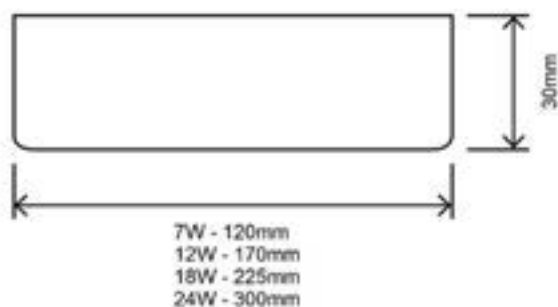

Referencia	Potencia	CCT	Lúmenes	Color		Ecoraee	PVP
21212	7W	3.000K	595	○	100	0,09	12,34 €
71396	7W	4.000K	700	○	100	0,09	12,34 €
21229	7W	6.000K	735	○	100	0,09	12,34 €
21236	12W	3.000K	1.020	○	20	0,09	16,26 €
71397	12W	4.000K	1.200	○	20	0,09	16,26 €
21243	12W	6.000K	1.260	○	20	0,09	16,26 €
21250	18W	3.000K	1.530	○	20	0,09	18,60 €
71398	18W	4.000K	1.800	○	20	0,09	18,60 €
21267	18W	6.000K	1.890	○	20	0,09	18,60 €
21274	24W	3.000K	2.040	○	10	0,16	32,50 €
21281	24W	4.000K	2.400	○	10	0,16	32,50 €
21298	24W	6.000K	2.520	○	10	0,16	32,50 €

CE RoHS ^{CHIP} EPISTAR