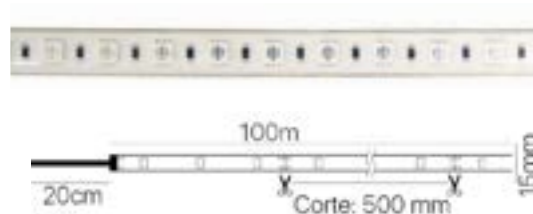

Pitágoras

Tiras Led 230V

RGB

Navigator

Datos Técnicos

Tira led flexible de alta calidad con un grado de protección contra el agua y polvo IP67. Especialmente creada para aplicaciones que necesiten funcionar directamente a 230V sin fuente de alimentación.

LED SMD 5050.

Tramo máximo de conexión 30 m.

Requiere toma de tierra.

Venta al corte por metros. Rollos de 100 m.

Regulable opcional.

>90 CRI	4 Años Garantía	220 - 240V	67 IP
>0.90 FP	-20° +40°	ON-OFF 100000	30000h
120°	REGULABLE		

Accesorios

Referencia	Potencia	CCT	Lm/m	Corte (mm)	Medidas (mm)	leds/metro	Ecoraee	PVP
NV0064	11,5W	RGB	1.150	500	15X100.000	96	1	18,00 €
14607	Tapa inicial						1	0,99 €
14608	Tapa final						1	0,99 €
14609	Sellador						1	5,72 €
14636	BLAKE-Mando RGB 1 zona						1	34,32 €
14637	BLAKE-Mando RGB 4 zonas						1	37,44 €
83226	Receptor monocolor y RGB						1	79,00 €
83227	Grapa Monocolor						1	0,85 €