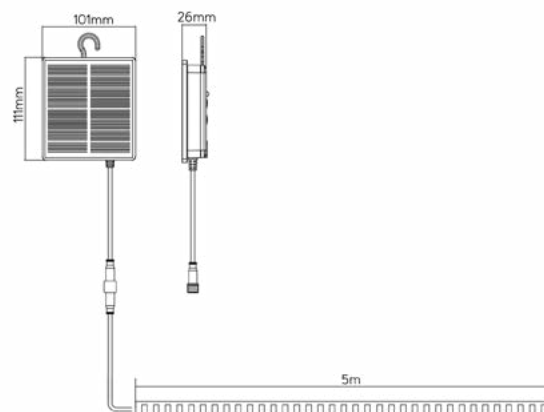

Aire

Tira led IP65

Navigator

Datos Técnicos

Tira led solar, carga completa 8 horas, autonomía 6-8h.

Mando para control de las distintas funciones.

Disponibile en diferentes tamaños y colores.

Regulable opcional.

Referencia	CCT	Lm/m	Corte (mm)	Medidas (mm)	Ecoraee	PVP
83338	3.000K	150	20	8X5.000	0	32,00 €
83339	4.000K	150	20	8X5.000	0	32,00 €
83340	6.000K	150	20	8X5.000	0	32,00 €
83341	RGB	120	20	8X5.000	0	35,00 €