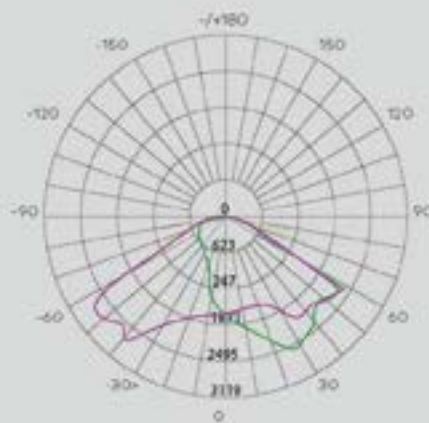

¿Por qué no reemplazar las farolas tradicionales con farolas solares LED?

La farola Solar Phoenix funciona sin una conexión directa a la red, solo con la energía proporcionada por el sol, de manera limpia, ahorrando costes de instalación y tarifa eléctrica. La farola Phoenix es autónoma y puede encenderse según su programación.

Está equipada con un panel solar en su parte superior, una batería de Li-Po en su interior y son controlables remotamente mediante un mando.

La farola solar dispone de detector de movimiento, lo que le permite iluminar y gestionar su autonomía de manera más inteligente. Cuando se detecta movimiento la luz pasa a funcionar al 100% de su intensidad, si no hay movimiento o presencia por un rato, la farola vuelve a un estado de ahorro de energía que proporciona el 30% de iluminación.

La instalación de este tipo de luminarias viales es muy sencilla, no se requiere tendido eléctrico, solo su colocación en un poste o báculo, a la altura adecuada y perfectamente fijado a este. La iluminación solar es una inversión única, sin mantenimiento anual y con una gran durabilidad, que permite amortizar la inversión en menos de 3 años.

La farola solar no entraña ningún peligro en su uso, pues es un producto de ultra bajo voltaje, por lo que se puede usar en cualquier situación sin riesgo.