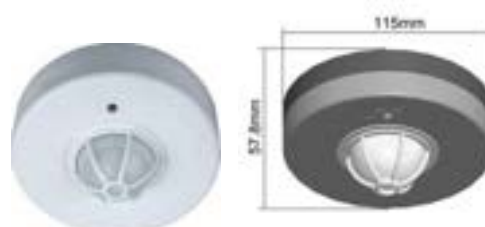

IRM03

Referencia	Descripción	Tiempo de apagado	Color	IP	ALTURA (m)	ALCANCE (m)		PVP
71963	IRM02	10s -7 min	BLANCO	33	2- 4 m	6 m	50	13,52 €
71964	IRM03	10s -15 min	BLANCO	33	2- 4 m	6 m	50	13,52 €