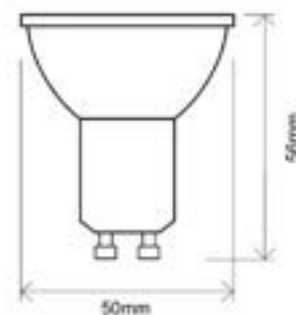

Referencia	Potencia	CCT	Lúmenes	Casquillo		Ecoraee	PVP
82848	8W	2.700K	650	GU10	100	0,11	9,10 €
82849	8W	4.000K	700	GU10	100	0,11	9,10 €