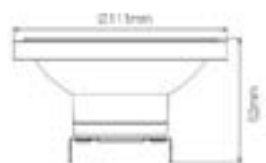

G53
12V

>80 CRI	3 Años Garantía	220 - 240V	20 IP
>0.50 FP	-20° +40°	50-60 HZ	ON-OFF 50000
30000h	45°		

Referencia	Potencia	CCT	Lúmenes	Casquillo		Ecoraee	PVP
20321	14W	3.000K	1.000	GU10	50	0,11	12,48 €
20338	14W	4.000K	1.050	GU10	50	0,11	12,48 €
20345	14W	6.000K	1.100	GU10	50	0,11	12,48 €
20352	14W	3.000K	1.000	G53	50	0,11	13,00 €
20369	14W	4.000K	1.050	G53	50	0,11	13,00 €
20376	14W	6.000K	1.100	G53	50	0,11	13,00 €