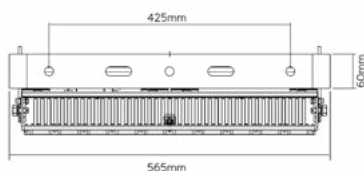

82227
Conector estanco IP65 incluido

Referencia	Potencia	CCT	Lúmenes		Ecoraee	PVP
83388	300W	4.000K	46.500	1	0,50	700,00€
83389	300W	5.700K	48.000	1	0,50	700,00€
83350	600W	4.000K	96.000	1	0,50	1.300,00€
83386	600W	5.700K	93.000	1	0,50	1.300,00€
83387	1000W	4.000K	155.000	1	0,50	1.800,00€
83349	1000W	5.700K	160.000	1	0,50	1.800,00€
83390	1200W	4.000K	186.000	1	0,50	2.425,00€
83391	1200W	5.700K	192.000	1	0,50	2.425,00€
83392	1500W	4.000K	232.500	1	0,50	2.800,00€
83393	1500W	5.700K	240.000	1	0,50	2.800,00€