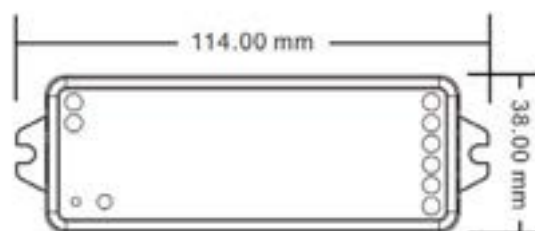

Referencia	Potencia	Medidas (mmxmm)	Wifi	PVP
83181	360W	114x38x20	2.4G	49,60 €