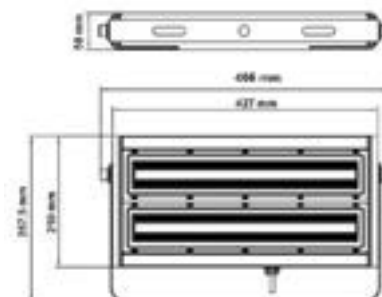

Datos Técnicos

Proyector de alta potencia.
Excelentes prestaciones.

Acabado

Negro

>80 CRI	3 Años Garantía	176- 264V	65 IP
>0.90 FP	-30° +45°	50-60 HZ	08 IK
ON-OFF 50000	30000h	85°	

125W

200W

250W