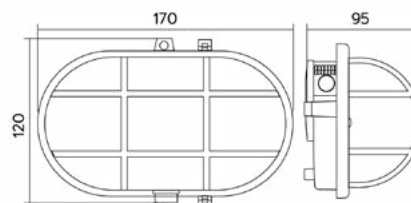

Acabado

Blanco o Negro

--	--	--	--

Referencia	Lámpara	Medidas (mm)	Color	Ecoraee	PVP
83263	E27	170x120x95		0	8,10 €
83264	E27	170x120x95		0	8,10 €

Datos Técnicos

Aplique ovalado para exterior con aros intercambiables.