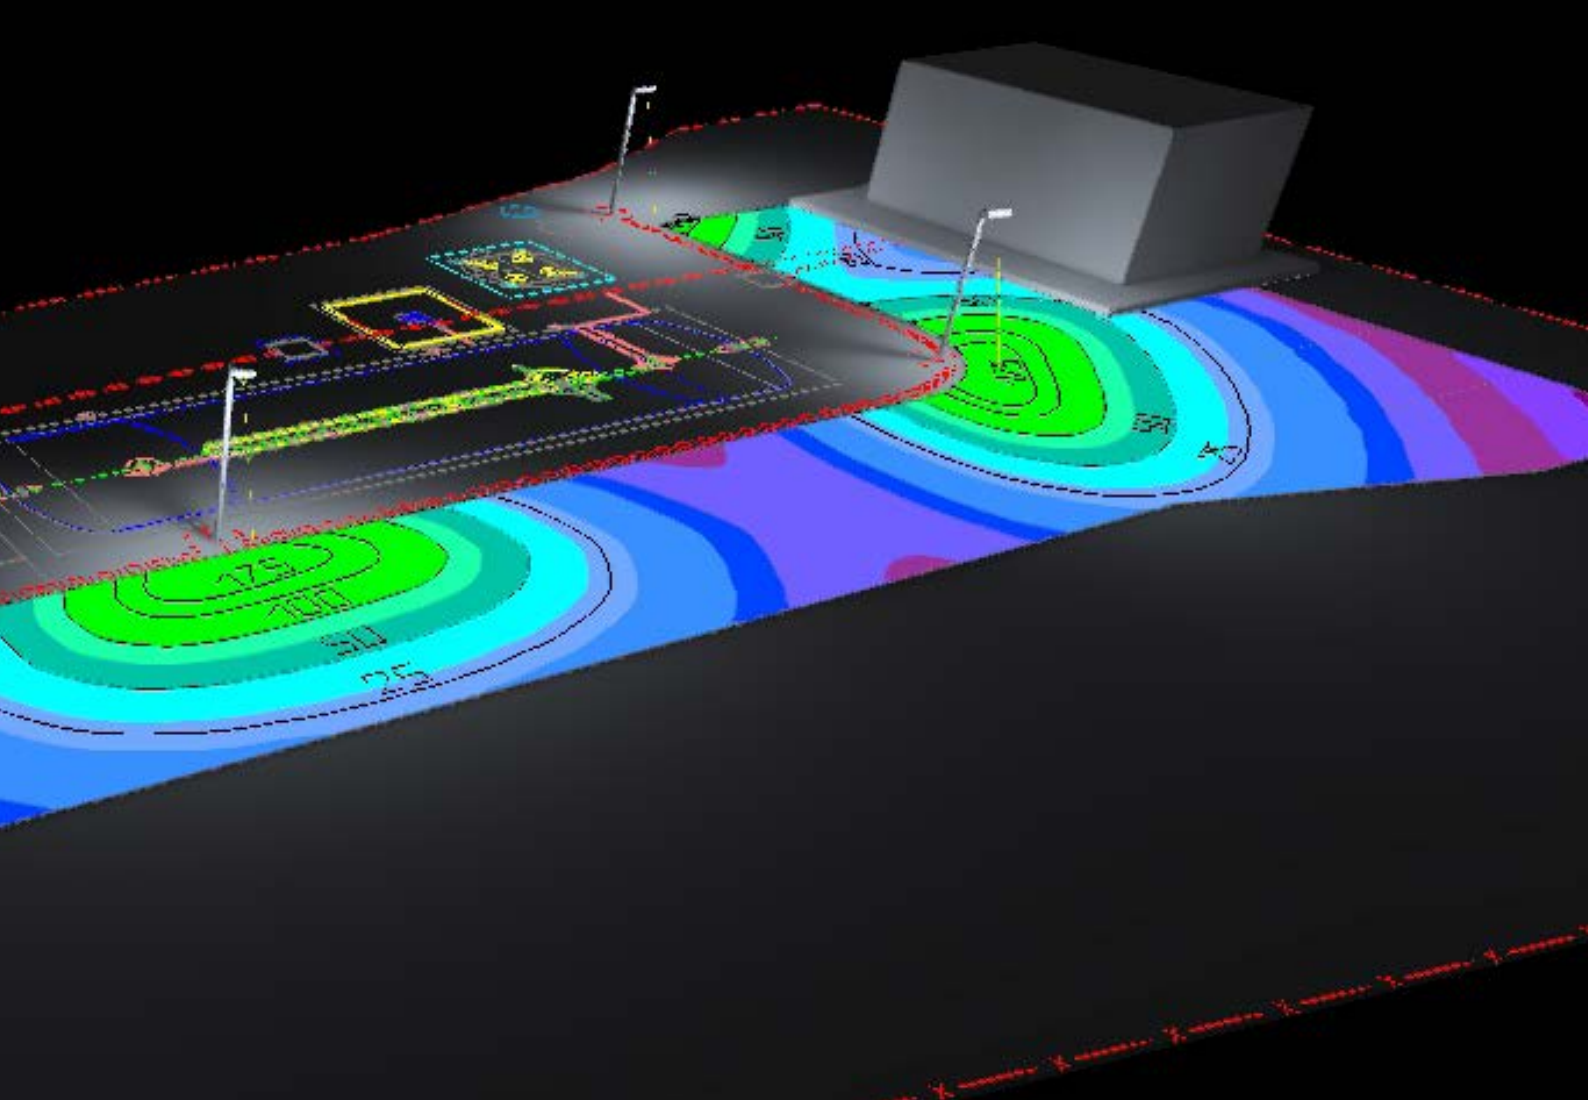

Do departamento de Engenharia da Navigator, o nosso principal objetivo é assessorar os nossos clientes no desenvolvimento dos seus projetos. Efectuamos estudos luminotécnicos, cálculos, comparações, relatórios e/ou pedidos ao nível da assessoria técnica, cumprindo sempre a normativa em vigor, adequando-se aos níveis de iluminação exigidos pelo local e trabalhos executados. Cobrimos qualquer tipo de necessidade, disponibilizando nossa experiência para a escolha mais adequada de cada produto, tudo isso com o software mais profissional que fornece renders 3D para oferecer uma visão final do projeto a ser executado.

Ayuntamiento Rocafort

Vivienda Unifamiliar

Nave Industrial Castelloli

CC La Zenia

Depuradora CLM

Los productos de Navigator Lighting, gracias a los continuos recursos destinados en I+D+I, están en la vanguardia en cuanto a rendimientos y eficiencias, lo que permite encontrar las mejores soluciones para cada proyecto lumínico, adaptándose a todas las situaciones del mercado. Además nuestra condición de fabricante, nos permite el desarrollo de luminarias específicas para cada proyecto, o modificar las existentes, cumpliendo los requisitos exigidos para cada estudio.