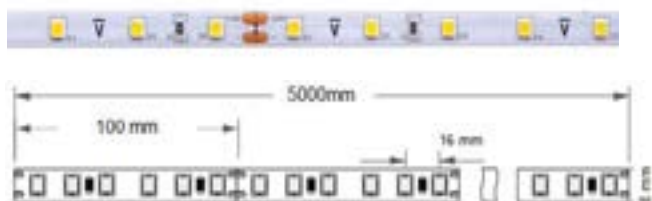

Beta 5

Tiras Led

Datos Técnicos

Excelente relación calidad-precio.
Disponible en RGB.
IP20 e IP65.
LED SMD 3528.
Rollo 5 metros.
Disponible rollo 30 metros.
Chip modelos rgb SMD 5050.
Regulable opcional.

>80 CRI	3 Años Garantía	24V	>0.90 FP
-20° +40°	ON-OFF 100000	30000h	120°
REGULABLE			

4.8 W