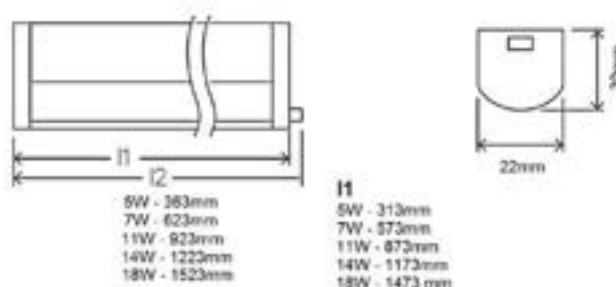

Datos Técnicos

Regleta enlazable T5.
Interruptor incorporado.
Grapas de sujeción incluidas.
Novedad: Disponible en CCT.

Acabado

Blanco

Modelo T5 con selector CCT