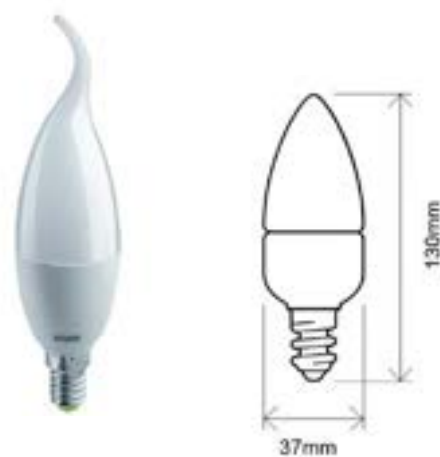

Referencia	Potencia	CCT	Lúmenes	Casquillo		Ecoraee	PVP
94496	5W	2.700K	400	E14	100	0,11	2,86 €
71729	5W	2.700K	400	E27	100	0,11	3,90 €

CE **RoHS** CHIP **EPISTAR**