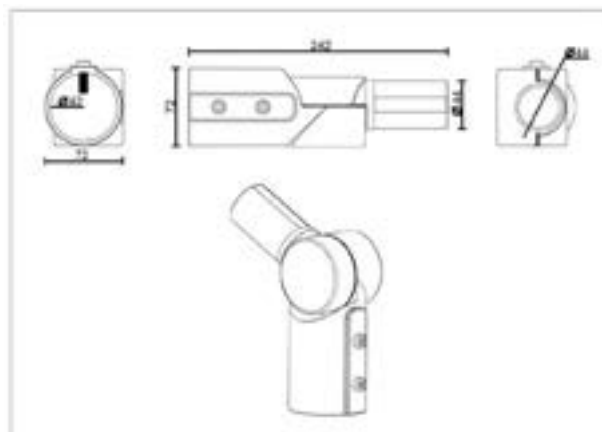

Datos Técnicos

Aluminio galvanizado de alta resistencia.

Acabado

Plata

Ángulo de fijación desde 45° hasta 80°.

Kit de montaje incluido.