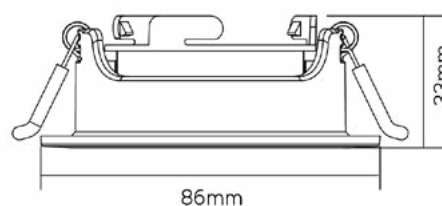

Odiseo

Aro Dicroica

Navigator

Datos Técnicos

Aro para bombilla dicroica, incluye GU10.
Acabado en Policarbonato.

Acabado

Blanco o Blanco y Negro

Referencia	Color	Corte (mm)		PVP
83457		72mm	40	3,50 €
83458		72mm	40	3,50 €