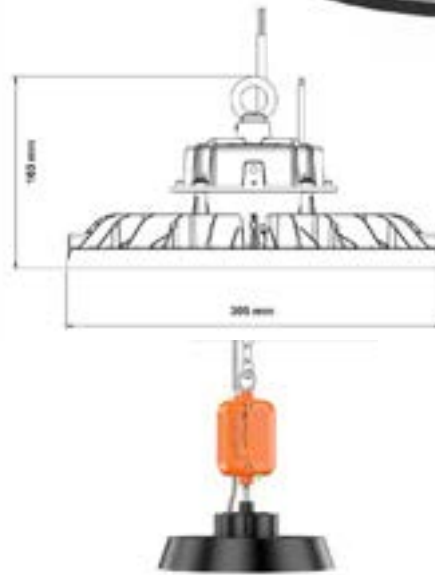

Eficiencia lumínica hasta 180lm/w.

>80 CRI	5 Años Garantía	120-277V	Ø 65 IP
50-60 HZ	10 IK	180 lm/W	-20° +50°
REGULABLE	PERSONALIZABLE	100000h	

83225 Kit de emergencia campanas Máx. 200W