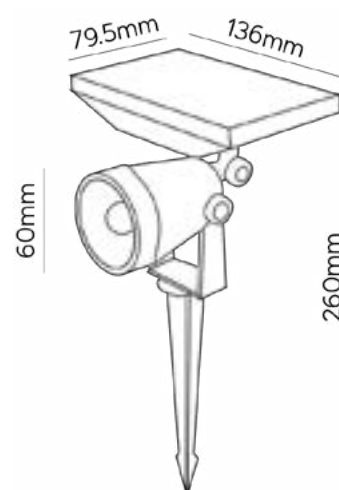

Referencia	Potencia	CCT	Lúmenes		Ecoraee	PVP
83466	5W	3000K	300	20	0,09	27,50 €