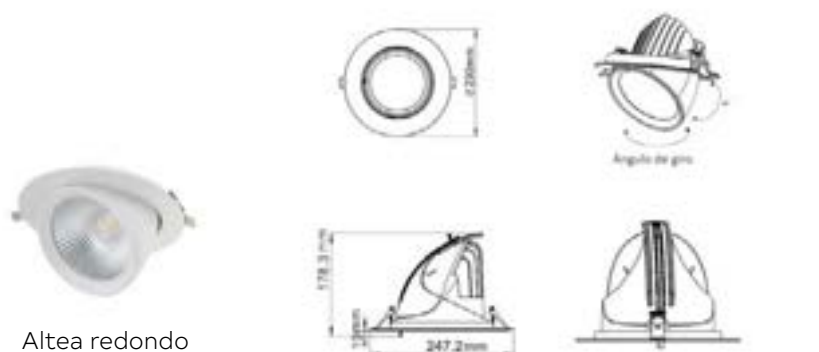

Altea redondo

Altea redondo

Referencia	Potencia	CCT	Lúmenes	Color		Ecoraee	PVP
20543	40W	3.000K	3.900	○	5	0,16	150,80 €
20550	40W	4.000K	3.950	○	5	0,16	150,80 €
20567	40W	6.000K	4.100	○	5	0,16	150,80 €

Altea rectangular

Referencia	Potencia	CCT	Lúmenes	Color		Ecoraee	PVP
20512	40W	3.000K	3.900	○	5	0,16	104,00 €
20529	40W	4.000K	3.950	○	5	0,16	104,00 €
20536	40W	6.000K	4.100	○	5	0,16	104,00 €