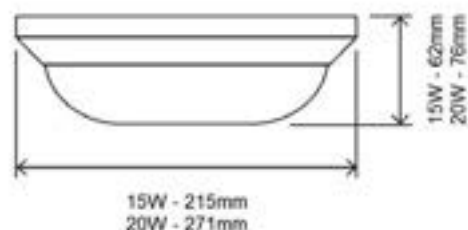

Referencia	Descripción	Potencia	CCT	Lúmenes	Color		Ecoraee	PVP
82859		15W	4.000K	1.300	○	10	0,09	14,30 €
82860		15W	6.000K	1.400	○	10	0,09	14,30 €
82861		20W	4.000K	1.700	○	10	0,09	18,08 €
82862		20W	6.000K	1.800	○	10	0,09	18,08 €
NV0023	KEOPS OVAL-ACC.-MARCO-DECORATIVO-15W-BLANCO				○			1,56 €
NV0024	KEOPS OVAL-ACC.-MARCO-DECORATIVO-15W-NEGRO				●			1,56 €
NV0025	KEOPS OVAL-ACC.-MARCO-DECORATIVO-20W-BLANCO				○			2,34 €
NV0026	KEOPS OVAL-ACC.-MARCO-DECORATIVO-20W-NEGRO				●			2,34 €
NV0012	KEOPS OVAL-ACC.-MARCO LISO-15W-BLANCO				○			1,56 €
NV0011	KEOPS OVAL-ACC.-MARCO LISO-15W-NEGRO				●			1,56 €
NV0014	KEOPS OVAL-ACC.-MARCO LISO-20W-BLANCO				○			2,34 €
NV0013	KEOPS OVAL-ACC.-MARCO LISO-20W-NEGRO				●			2,34 €
NV0020	KEOPS OVAL-ACC.-MARCO REJILLA-15W-BLANCO				○			1,56 €
NV0019	KEOPS OVAL-ACC.-MARCO REJILLA-15W-NEGRO				●			1,56 €
NV0022	KEOPS OVAL-ACC.-MARCO REJILLA-20W-BLANCO				○			2,34 €
NV0021	KEOPS OVAL-ACC.-MARCO REJILLA-20W-NEGRO				●			2,34 €