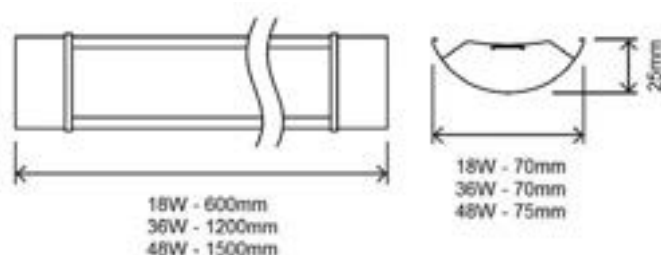

Sigma

Pantallas Slim Led

Navigator

Datos Técnicos

Pantalla Slim.
Policarbonato.
Kit de montaje incluido.

Acabado

Blanco

>80 CRI	3 Años Garantía	176- 264V	20 IP
>0.90 FP	-20° +40°	50-60 HZ	08 IK
ON-OFF 50000	30000h	120°	

Referencia	Potencia	CCT	Lúmenes		Ecoraee	PVP
61088	18W	4.000K	1.600	24	0,09	14,96 €
61090	36W	4.000K	3.200	24	0,09	26,66 €
61442	48W	4.000K	4.200	24	0,09	36,28 €

CE **RoHS** **CHIP** **EPISTAR**