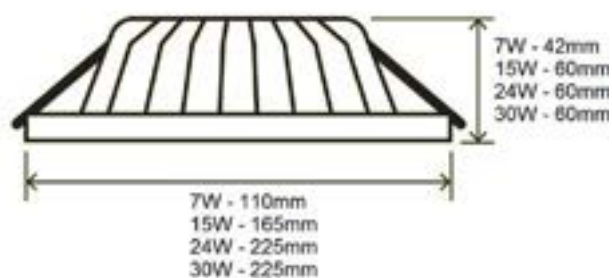

Referencia	Potencia	CCT	Lúmenes	Color	Corte (mm)		Ecorae	PVP
21465	7W	3.000K	700	○	90	50	0,09	15,60 €
21472	7W	4.000K	720	○	90	50	0,09	15,60 €
21489	7W	6.000K	750	○	90	50	0,09	15,60 €
21496	15W	3.000K	1.500	○	145	20	0,09	26,00 €
21502	15W	4.000K	1.520	○	145	20	0,09	26,00 €
21519	15W	6.000K	1.550	○	145	20	0,09	26,00 €
21526	24W	3.000K	2.400	○	205	20	0,16	36,40 €
21533	24W	4.000K	2.425	○	205	20	0,16	36,40 €
21540	24W	6.000K	2.450	○	205	20	0,16	36,40 €
21557	30W	3.000K	3.000	○	205	20	0,16	44,72 €
21564	30W	4.000K	3.025	○	205	20	0,16	44,72 €
21571	30W	6.000K	3.050	○	205	20	0,16	44,72 €