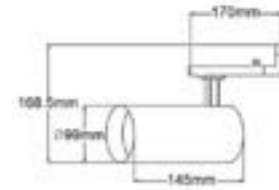

Venus

Focos de carril

Navigator

Datos Técnicos

Foco para carril trifásico.
Diseño compacto.
Driver interno.
Opción diferente ópticas.

Foco carril ajustable

Acabado

Blanco o Negro

FOCO 42W

Referencia	Potencia	CCT	Lúmenes	Color		Ecoraee	PVP
91150	20W	3.000K	2.100	○	16	0,16	98,80 €
91151	20W	4.000K	2.200	○	16	0,16	98,80 €
91152	20W	3.000K	2.100	●	16	0,16	98,80 €
91153	20W	4.000K	2.200	●	16	0,16	98,80 €
82755	30W	3.000K	2.850	○	16	0,16	109,20 €
82756	30W	4.000K	2.900	○	16	0,16	109,20 €
82757	30W	3.000K	2.850	●	16	0,16	109,20 €
82758	30W	4.000K	2.900	●	16	0,16	109,20 €
91154	42W	3.000K	4.000	○	16	0,16	150,80 €
91155	42W	4.000K	4.300	○	16	0,16	150,80 €
91156	42W	3.000K	4.000	●	16	0,16	150,80 €
91157	42W	4.000K	4.300	●	16	0,16	150,80 €
NV0112	LENTE 36° 20W				1		11,70 €
NV0113	LENTE 24° 20W				1		11,70 €
NV0114	LENTE 15° 20W				1		11,70 €
82759	LENTE 36° 30W				1		11,70 €
82760	LENTE 24° 30W				1		11,70 €
82761	LENTE 15° 30W				1		11,70 €
NV0115	LENTE 36° 42W				1		11,70 €
NV0116	LENTE 24° 42W				1		11,70 €
NV0117	LENTE 15° 42W				1		11,70 €