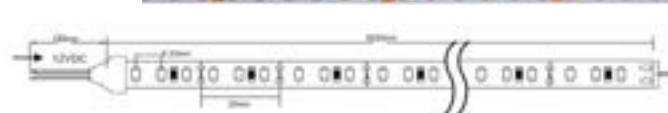

Newton 5

Tiras Led

Navigator

4.8 W

9.6 W

14.4 W

19.2 W

Datos Técnicos

Tira led profesional.
Rollo 5 metros.
Rollo 50 metros disponibles.
LED SMD 3528.
IP20 e IP65.
Disponible modelo RGB con chip SMD 5050.
Certificado UL. Regulable opcional.

>90 CRI	5 Años Garantía	24V	>0.90 FP
-20° +40°	ON-OFF 100000	50000h	120°
REGULABLE			

20 IP

Rollo 5 metros

Referencia	Potencia	CCT	Lm/m	Corte (mm)	Medidas (mm)	leds/metro		Ecorae	PVP
14560	4,8W	2.700K	500	100	8X5.000	60	50	0,09	29,03 €
14561	4,8W	3.000K	530	100	8X5.000	60	50	0,09	29,03 €
14562	4,8W	4.000K	550	100	8X5.000	60	50	0,09	29,03 €
14563	4,8W	6.000K	580	100	8X5.000	60	50	0,09	29,03 €
14564	9,6W	2.700K	1.175	25	8X5.000	120	50	0,09	50,64 €
14565	9,6W	3.000K	1.225	25	8X5.000	120	50	0,09	50,64 €
14566	9,6W	4.000K	1.250	25	8X5.000	120	50	0,09	50,64 €
14567	9,6W	6.000K	1.280	25	8X5.000	120	50	0,09	50,64 €
14568	14,4W	2.700K	1.450	33,3	10X5.000	180	50	0,09	67,60 €
14569	14,4W	3.000K	1.480	33,3	10X5.000	180	50	0,09	67,60 €
14570	14,4W	4.000K	1.500	33,3	10X5.000	180	50	0,09	67,60 €
14571	14,4W	6.000K	1.530	33,3	10X5.000	180	50	0,09	67,60 €
14572	14,4W	RGB	1.450	100	10X5.000	60	50	0,09	71,76 €
14573	19,2W	2.700K	1.800	33,3	10X5.000	240	50	0,09	83,20 €
14574	19,2W	3.000K	1.850	33,3	10X5.000	240	50	0,09	83,20 €
14575	19,2W	4.000K	1.900	33,3	10X5.000	240	50	0,09	83,20 €
14576	19,2W	6.000K	1.950	33,3	10X5.000	240	50	0,09	83,20 €
14577	19,2W	RGB	1.800	62,5	10X5.000	96	50	0,09	95,68 €