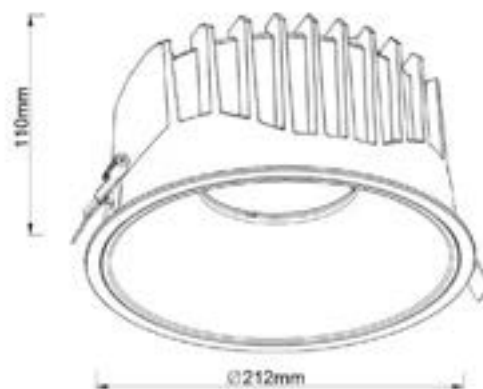

Spectrum Downlights

Navigator

Datos Técnicos

Downlight alta potencia.
Ideal para techos altos.
Opción de regulación (página 87).

Acabado

Plata

>90 CRI	3 Años Garantía	220 - 240V	40 IP
>0.95 FP	-20° +50°	50-60 HZ	08 IK
PERSONALIZABLE	ON-OFF 50000	30000h	60°
1/12			

Referencia	Potencia	CCT	Lúmenes	Color	Corte (mm)		Ecoraee	PVP
82881	50W	4.000K	5.000		200	12	0,09	119,34 €
82882	50W	6.000K	5.100		200	12	0,09	119,34 €