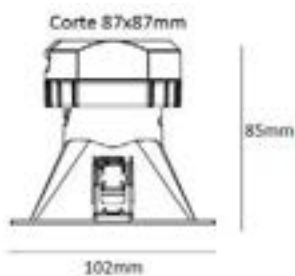

Acc. estándar cuadrado

*Ángulo de apertura de 60°.