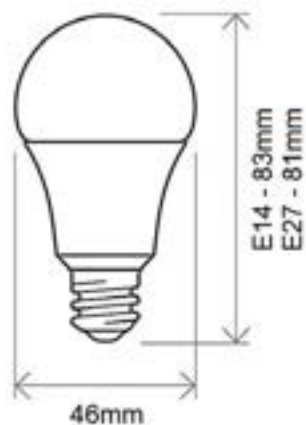

Alba

Bombilla Esférica

Navigator

>80 CRI	3 Años Garantía	180 - 250V	20 IP
>0.50 FP	-20° +40°	50-60 HZ	ON-OFF 50000
30000h	270°	10/100	

Referencia	Potencia	CCT	Lúmenes	Casquillo		Ecoraee	PVP
94476	5W	2.700K	450	E14	100	0,11	2,86 €
94478	5W	4.000K	475	E14	100	0,11	2,86 €
61252	5W	6.000K	500	E14	100	0,11	2,86 €
94477	5W	2.700K	450	E27	100	0,11	2,86 €
94479	5W	4.000K	475	E27	100	0,11	2,86 €
61253	5W	6.000K	500	E27	100	0,11	2,86 €
94466	7W	2.700K	630	E14	100	0,11	3,64 €
94468	7W	4.000K	665	E14	100	0,11	3,64 €
61244	7W	6.000K	700	E14	100	0,11	3,64 €
94467	7W	2.700K	630	E27	100	0,11	3,64 €
94469	7W	4.000K	665	E27	100	0,11	3,64 €
61245	7W	6.000K	700	E27	100	0,11	3,64 €

CE **RoHS** CHIP **EPISTAR**