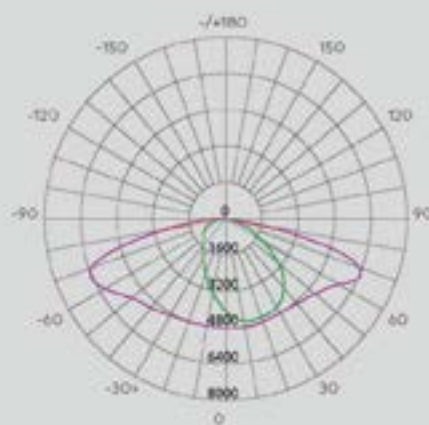

Óptica 155° x 55°

Consultar disponibilidad de ópticas