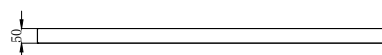

Acabado

Blanco

3
Años
Garantía

Referencia		Corte (mm)	Ecoraee	PVP
82766	50	601X602	0	20,14 €
82767	25	301X1202	0	25,86 €
82768	25	601X1202	0	34,58 €

Datos Técnicos

Kit de empotrar para panel.

Acabado

Blanco