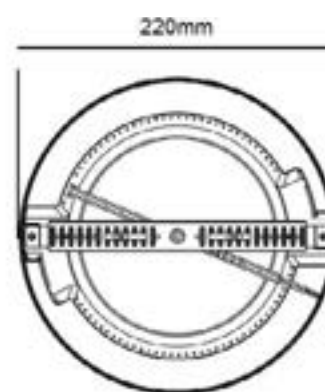

Aquiles Downlights

Navigator

Datos Técnicos

Downlight ajustable.

CCT.

Sensor opcional.

Acabado

Blanco, Negro, Oro o Plata.

>80 CRI	3 Años Garantía	220 - 240V	40 IP
>0,50 FP	-20° +50°	50-60 HZ	PERSONALIZABLE
ON-OFF 50000	30000h	120°	

Referencia	Descripción	Potencia	CCT	Lúmenes	Color	Corte (mm)		Ecoraee	PVP
82890	CON SENSOR	18W	CCT	1.800		65-205	20	0,09	54,60 €
80766	SIN SENSOR	18W	CCT	1.800		65-205	20	0,09	44,72 €

Referencia	Descripción	Color		Ecoraee	PVP
82892	ARO ACCESORIO AQUILES CON SENSOR		20	0	5,86 €
82893	ARO ACCESORIO AQUILES CON SENSOR		20	0	5,86 €
82894	ARO ACCESORIO AQUILES CON SENSOR		20	0	5,86 €
NV0071	ARO ACCESORIO AQUILES SIN SENSOR		20	0	5,86 €
NV0072	ARO ACCESORIO AQUILES SIN SENSOR		20	0	5,86 €
NV0073	ARO ACCESORIO AQUILES SIN SENSOR		20	0	5,86 €