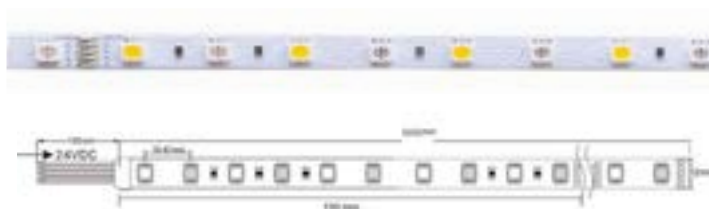

Centro comercial
La Rambla

mbbl▲
PING

Datos Técnicos

Rollo 5 metros.
IP20 e IP65.
LED SMD5050.Regulable opcional.

14.4 W

>90 CRI	5 Años Garantía	24V	>0.90 FP
-20° +40°	ON-OFF 100000	50000h	120°
REGULABLE			