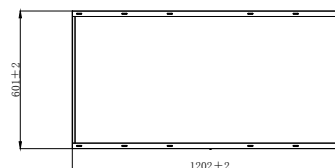

Acabado

Blanco

3
Años
Garantía

Referencia		Corte (mm)	Ecoraee	PVP
82766	50	601X602	0	20,14 €
82767	25	301X1202	0	25,86 €
82768	25	601X1202	0	34,58 €

Datos Técnicos

Kit de empotrar para panel.

Acabado

Blanco