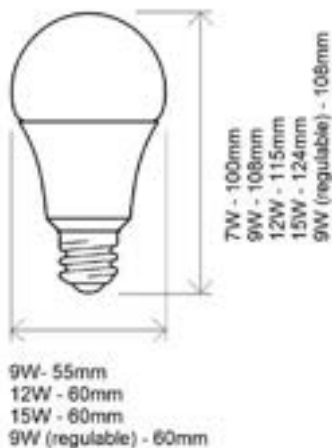

Dafne

Bombilla Tradicional

>80 CRI	3 Años Garantía	180 - 250V	± 20 IP
>0.50 FP	-20° +40°	50-60 HZ	ON-OFF 50000
30000h	270°	10/100	REGULABLE

Referencia	Descripción	Potencia	CCT	Lúmenes	Casquillo		Ecoraee	PVP
94385		7W	2.700K	630	E27	100	0,11	3,15 €
94386		7W	4.000K	665	E27	100	0,11	3,15 €
61236		7W	6.000K	700	E27	100	0,11	3,15 €
71727		9W	2.700K	810	E27	100	0,11	3,64 €
71728		9W	4.000K	855	E27	100	0,11	3,64 €
61599		9W	6.000K	900	E27	100	0,11	3,64 €
71296		12W	2.700K	1.080	E27	100	0,11	4,37 €
71297		12W	4.000K	1.140	E27	100	0,11	4,37 €
61238		12W	6.000K	1.200	E27	100	0,11	4,37 €
61200		15W	2.700K	1.350	E27	100	0,11	5,88 €
71365		15W	4.000K	1.425	E27	100	0,11	5,88 €
61239		15W	6.000K	1.500	E27	100	0,11	5,88 €
20024	REGULABLE	9W	2.700K	810	E27	100	0,11	7,52 €
14193	REGULABLE	9W	4.000K	855	E27	100	0,11	7,52 €
91080	REGULABLE	9W	6.000K	900	E27	100	0,11	7,52 €