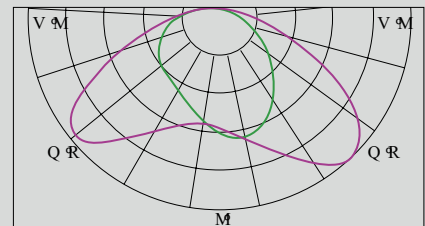

Diámetro de instalación Φ 50mm
Disponible accesorio adaptador para
báculo de Φ 60mm.

Parques y Jardines
Residencial

Eclipse

Vial

Navigator

Datos Técnicos

Farolas Led de alto rendimiento de hasta 140lm/W.

Protector de sobretensión 10KV.