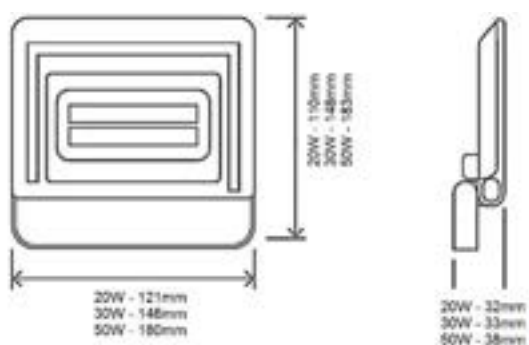

20W

30W

50W

100W

150W

200W

Rotonda Zenia Boulevard

Datos Técnicos