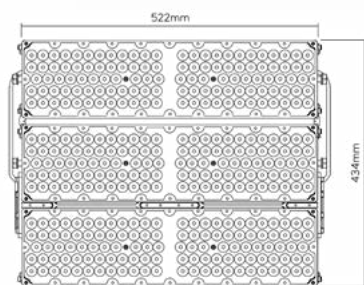

Datos Técnicos

Proyector de alto rendimiento, 160lm/w.
Chip SMD5050 Sanan.

Driver Sosen regulable por 0-10v, dali opcional. Diseño modular compacto, ideal para iluminar instalaciones deportivas de cualquier ámbito con requerimientos lumínicos elevados.

Óptica de 20°, ópticas disponibles de 10°, 20°, 40°, 60°, 90° y asimétricas.

Incluye protector de sobretensión de 10Kv.

Protección frente ambientes salinos.

>70 CRI	5 Años Garantía	100 - 277V	65 IP
>0.90 FP	-20° +40°	100.000h	ON-OFF 50000
10°-90°	REGULABLE	08 IK	Ambiente Salino

82227
Conector estanco IP65 incluido

Referencia	Potencia	CCT	Lúmenes		Ecoraee	PVP
83388	300W	4.000K	46.500	1	0,50	700,00€
83389	300W	5.700K	48.000	1	0,50	700,00€
83350	600W	4.000K	96.000	1	0,50	1.300,00€
83386	600W	5.700K	93.000	1	0,50	1.300,00€
83387	1000W	4.000K	155.000	1	0,50	1.800,00€
83349	1000W	5.700K	160.000	1	0,50	1.800,00€
83390	1200W	4.000K	186.000	1	0,50	2.425,00€
83391	1200W	5.700K	192.000	1	0,50	2.425,00€
83392	1500W	4.000K	232.500	1	0,50	2.800,00€
83393	1500W	5.700K	240.000	1	0,50	2.800,00€