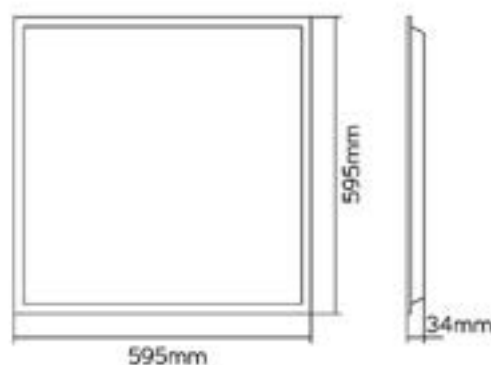

Amber

Paneles

Navigator

Datos Técnicos

Panel led, 4000K - 6500K.
Panel retroiluminado por 36 chips.
SMD2835.
Incluye driver Lifud.

Acabado

Blanco

Referencia	Potencia	CCT	Lúmenes	Medidas	Color	Ecoraee	PVP
83397	40W	4.000K	3.800	595x595x34	○	0,16	39,90 €
83398	40W	6.500K	4.000	595x595x34	○	0,16	39,90 €