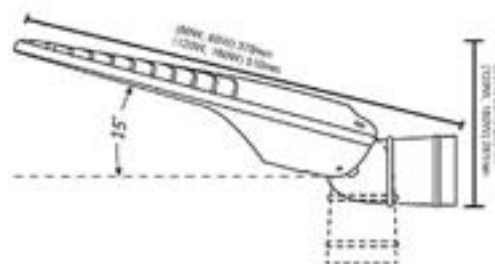

Datos Técnicos

Farola Residencial.
Diseño patentado por Navigator.
Excelente relación calidad/precio.
Ópticas intercambiables, consultar disponibles.
Incorpora protector de sobretensión 10Kv.

Aplicaciones

Residencial, parques y jardines.

Acabado

Gris

>80 CRI	5 Años Garantía	176- 264V	Ø 65 IP
>0.90 FP	-30° +45°	50-60 HZ	08 IK

2 Formas de instalación: horizontal y vertical

QR Vídeo

Referencia	Potencia	CCT	Lúmenes		Ecoraee	PVP
82875	60W	4.000K	9.000	4	0,5	161,20 €
80158	60W	5.000K	9.300	4	0,5	161,20 €
83371	60W	3.000K	8.700	4	0,5	161,20 €
82876	80W	4.000K	12.000	4	0,5	171,60 €
83372	80W	3.000K	11.500	4	0,5	171,70 €
82877	120W	4.000K	18.000	4	0,5	275,60 €
80162	120W	5.000K	19.200	4	0,5	275,60 €
83373	120W	3.000K	17.500	4	0,5	275,70 €
82878	160W	4.000K	24.000	4	0,5	296,40 €