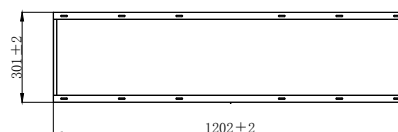

Acabado

Blanco

3
Años
Garantía

Referencia		Corte (mm)	Ecoraee	PVP
82766	50	601X602	0	20,14 €
82767	25	301X1202	0	25,86 €
82768	25	601X1202	0	34,58 €

Datos Técnicos

Kit de empotrar para panel.

Acabado

Blanco