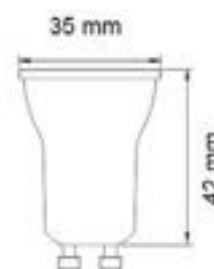

Nano

Dicroica GU10 4W

Navigator

>80 CRI	3 Años Garantía	220 - 240V	Ø 20 IP
>0,50 FP	-20° +40°	50-60 HZ	ON-OFF 50000
30000h	36°	50	

Referencia	Potencia	CCT	Lúmenes	Casquillo		Ecoraee	PVP
20475	4W	3.000K	310	GU10	50	0,11	5,34 €
20482	4W	4.000K	320	GU10	50	0,11	5,34 €

Nilo

Dicroica GU10

>80 CRI	3 Años Garantía	220 - 240V	Ø 20 IP
>0,50 FP	-20° +40°	50-60 HZ	ON-OFF 50000
30000h	15°	10/100