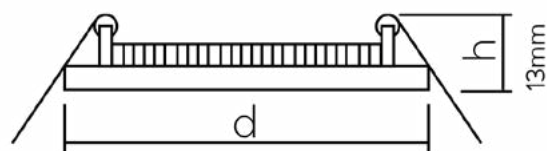

6W - 120mm
12W - 170mm
18W - 125mm

Referencia	Potencia	CCT	Lúmenes	Color	Corte (mm)		Ecorae	PVP
83375	6W	3.000K	520	○	100	100	0,09	5,86 €
83376	6W	4.000K	550	○	100	100	0,09	5,86 €
83377	6W	6.000K	580	○	100	100	0,09	5,86 €
83378	12W	3.000K	970	○	150	40	0,09	7,68 €
83379	12W	4.000K	1.090	○	150	40	0,09	7,68 €
83380	12W	6.000K	1.150	○	150	40	0,09	7,68 €
83381	18W	3.000K	1.450	○	200	30	0,09	10,14 €
83382	18W	4.000K	1.630	○	200	30	0,09	10,14 €
83383	18W	6.000K	1.720	○	200	30	0,09	10,14 €