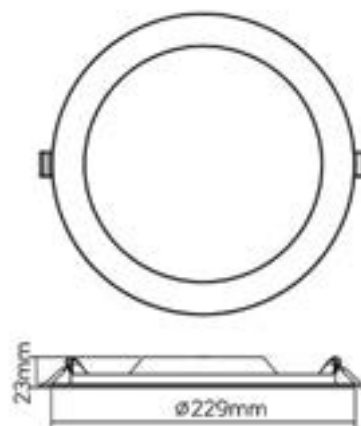

Moka Downlights

Datos Técnicos

Downlight empotrable. Posibilidad de instalación en superficie con el accesorio. CCT por selector (3000K-4000K-6000K). Iluminación uniforme.

Acabado

Blanco.