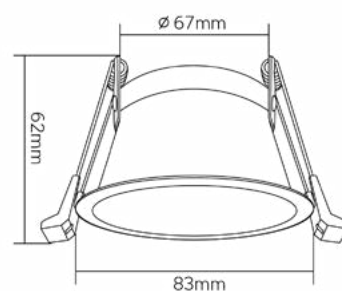

Danio

Aro Dicroica

Navigator

Datos Técnicos

Aro para bombilla dicroica, incluye GU10.
*Portalámparas GU10 incluido

Acabado

Blanco o Negro

NOVEDAD

Referencia	Color	Corte (mm)		PVP
83442		72	50	6,20€
83441		72	50	6,20€

CE RoHS