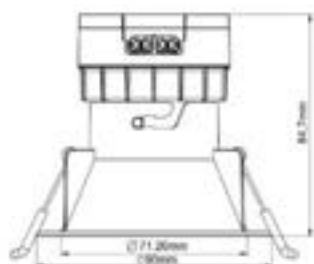

NaVigator

*Tamaño a escala real.

Milan Accesorios

Accesorios intercambiables de PVC

Acc. estándar redondo

*Ángulo de apertura de 60°.

● NV0104

Acc. asimétrico redondo