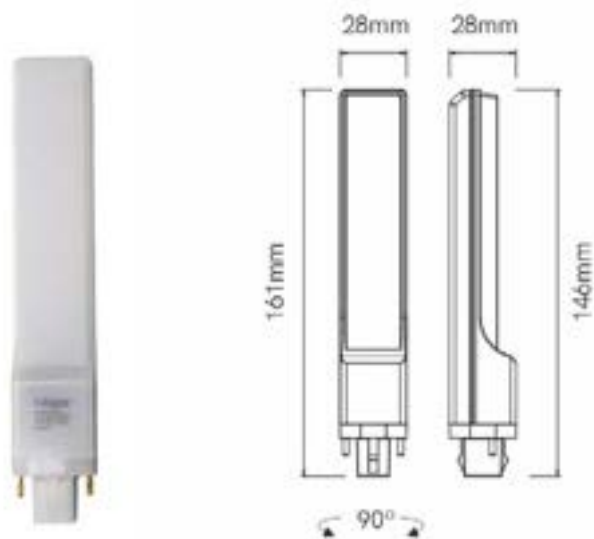

Elva

Bombilla PL 10W

Navigator

>80 CRI	3 Años Garantía	220 - 240V	Ø 20 IP
>0,50 FP	-20° +40°	50-60 HZ	ON-OFF 50000
30000h	120°		

Referencia	Potencia	CCT	Lúmenes	Casquillo		Ecoraee	PVP
20383	10W	3.000K	850	G24	100	0,11	8,46 €
20390	10W	4.000K	900	G24	100	0,11	8,46 €
20406	10W	6.000K	950	G24	100	0,11	8,46 €

CE **RoHS** ^{CHIP} **EPISTAR**