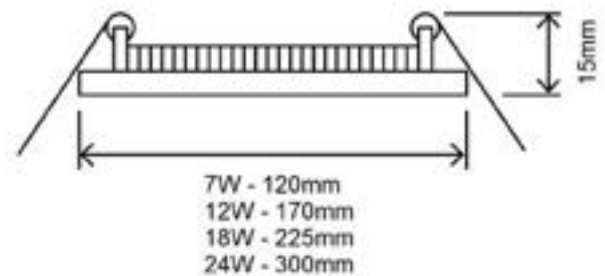

Berna

Downlights

Navigator

Datos Técnicos

Downlight Extrafino.
Cuadrado.
Opción de regulación (página 86).

Acabado

Plata o Níquel

>80 CRI	3 Años Garantía	85 - 265V	40 IP
>0.90 FP	-20° +50°	50-60 HZ	PERSONALIZABLE
ON-OFF 50000	30000h	120°	