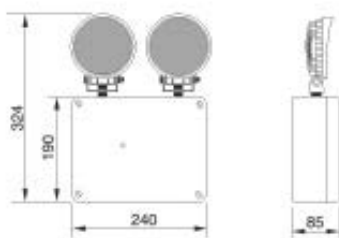

Dos Focos

EM502000
EM502700