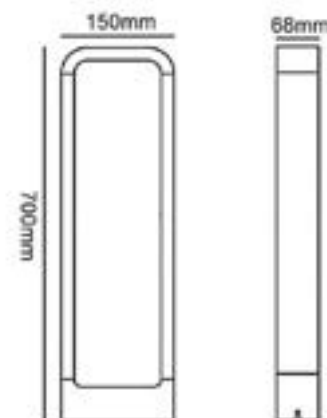

Referencia	Potencia	CCT	Lúmenes	Color		Ecoraee	PVP
82889	12W	3.000K	1.000	●	6	0,5	88,40 €