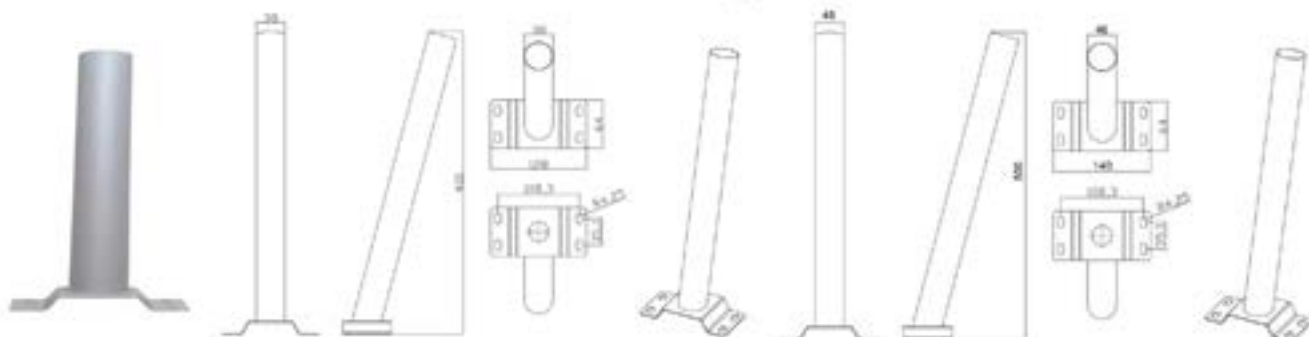

x4 puntos de sujeción.

82751

82752

Referencia	Descripción	Corte (mm)		PVP
82751	ADAPTADOR FIJO 38mm	38	15	28,60 €
82752	ADAPTADOR FIJO 48mm	48	15	33,80 €
82753	ACCESORIO MÓVIL 38mm	38	15	33,80 €
82754	ACCESORIO MÓVIL 48mm	48	15	41,60 €