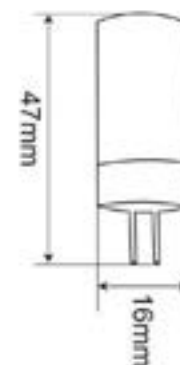

Arbora

Bombilla G4

>80 CRI	3 Años Garantía	20 IP	>0.50 FP
-20° +40°	50-60 HZ	ON-OFF 50000	30000h
360°	10/100		

Referencia	Voltaje	Potencia	CCT	Lúmenes	Casquillo		Ecoraee	PVP
61483	220-240V	5W	3.000K	400	G4	100	0,11	4,04 €
61484	220-240V	5W	4.000K	420	G4	100	0,11	4,04 €