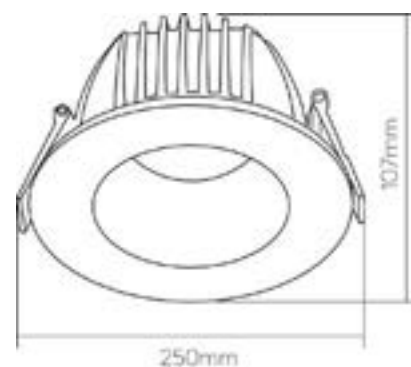

Datos Técnicos

Downlight de aluminio con protección IP54.
Con driver externo Lifud.
Opción de regulación (página 87).

Acabado

Blanco

>90 CRI	3 Años Garantía	220 - 240V	54 IP
>0.90 FP	-20° +40°	50-60 HZ	PERSONALIZABLE
ON-OFF 100.000	50.000h	80°	

Referencia	Potencia	CCT	Lúmenes	Color	Corte (mm)		Ecoraee	PVP
83399	7W	2.700K	670	○	78	48	0,09	24,00 €
83400	7W	3.000K	770	○	78	48	0,09	24,00 €
83401	7W	4.000K	870	○	78	48	0,09	24,00 €
83402	7W	6.000K	890	○	78	48	0,09	24,00 €
83403	12W	2.700K	1.120	○	90	48	0,09	27,50 €
83404	12W	3.000K	1.220	○	90	48	0,09	27,50 €
83405	12W	4.000K	1.320	○	90	48	0,16	27,50 €
83406	12W	6.000K	1.420	○	90	48	0,16	27,50 €
83407	18W	3.000K	1.880	○	120	48	0,16	37,50 €
83408	18W	4.000K	1.980	○	120	48	0,16	37,50 €
83409	18W	6.000K	2.080	○	120	48	0,16	37,50 €
83410	25W	3.000K	2.650	○	178	16	0,16	55,00 €
83411	25W	4.000K	2.750	○	178	16	0,16	55,00 €
83412	25W	6.000K	2.850	○	178	16	0,16	55,00 €
83413	35W	3.000K	3.750	○	205	16	0,16	72,50 €
83414	35W	4.000K	3.850	○	205	16	0,16	72,50 €
83415	35W	6.000K	3.950	○	205	16	0,16	72,50 €
83416	50W	3.000K	5.400	○	230	16	0,16	112,50 €
83417	50W	4.000K	5.500	○	230	16	0,16	112,50 €
83418	50W	6.000K	5.600	○	230	16	0,16	112,50 €