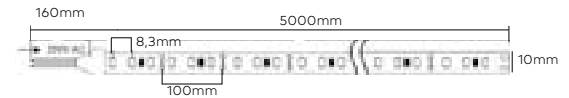

Pitágoras

Tiras Led 220V
Monocolor

Navigator

Datos Técnicos

Tira led 220 IP67.

Excelente calidad-precio.

Especialmente creada para aplicaciones que necesiten funcionar directamente a 220V sin fuente de alimentación.

Ventas al corte por metros. Rollo 50 metros.

Requiere toma de tierra.

Para soldadura utilizar un cable flexible de 2x0.5 mm de sección.

Regulable opcional.

>80 CRI	3 Años Garantía	220 - 240V	67 IP
>0.90 FP	-20° +40°	ON-OFF 50000	30000h
120°	REGULABLE