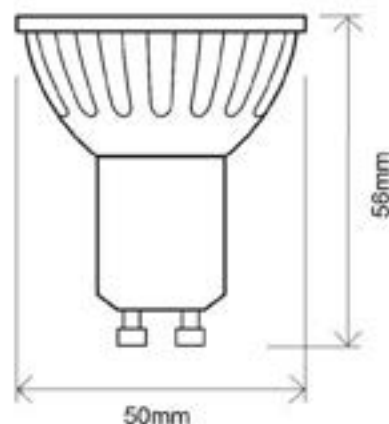

Bora

Dicroica GU10

Navigator

>80 CRI	3 Años Garantía	180 - 250V	20 IP
>0.50 FP	-20° +40°	50-60 HZ	ON-OFF 50000
30000h	120°	20/100	REGULABLE

Referencia	Descripción	Potencia	CCT	Lúmenes	Casquillos		Ecoraee	PVP
94128		3W	4.000K	285	GU10	100	0,11	3,12 €
94264		5W	3.000K	450	GU10	100	0,11	3,90 €
94130		5W	4.000K	475	GU10	100	0,11	3,90 €
71717		5W	6.000K	500	GU10	100	0,11	3,90 €
94226		7W	3.000K	630	GU10	100	0,11	4,99 €
94227		7W	4.000K	665	GU10	100	0,11	4,99 €
71719		7W	6.000K	700	GU10	100	0,11	4,99 €
14175	REGULABLE	7W	4.000K	665	GU10	100	0,11	7,02 €
20017	REGULABLE	7W	3.000K	630	GU10	100	0,11	7,02 €