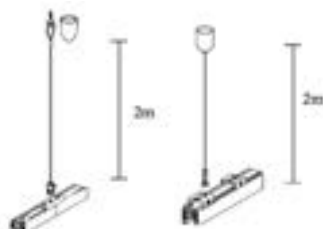

Accesorios

Focos de carril

Navigator

- 82234
- 82235

- 82242
- 82243

- 82236
- 82237

- 82244
- 82245

- 82238 IZQ/82294 DER
- 82239 IZQ/82296 DER

- 82246 IZQ/82297 DER
- 82247 IZQ/82298 DER

- 82240
- 82241

- 82248
- 82249

- 82250
- 82251

- 99998