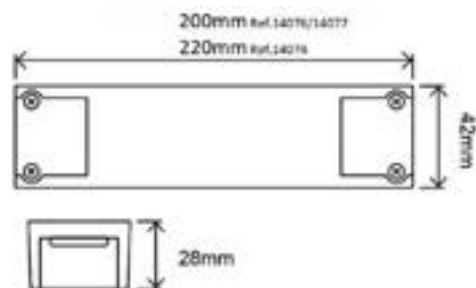

Datos Técnicos

Diseñados para mantener el encendido de la luminaria en caso de fallo de energía.

Compatible con modelos para luminarias con driver interno y externo.

Tamaño compacto debido a la batería incorporada.

Una batería de iones de litio de alta capacidad (hasta 3000 mAH) garantiza el funcionamiento estable en modo de emergencia hasta 180 minutos.

Rango de carga de hasta 48W.

Protección contra sobrecarga y descarga completa de la batería.

Compatibilidad con las luminarias Navigator.

Tiempo de carga 24h.

Referencia	Potencia	Potencia de emergencia	Tensión de entrada V	Tensión de salida V	Batería	Autonomía (min.)	Ecoraee	PVP
14076	3-48W	2,2 W	AC 220-240V	DC 25-180V	Li-ion 3,7 V 1500 mAh	60	0,09	31,20 €
14077	3-48W	2,2 W	AC 220-240V	DC 25-180V	Li-ion 3,7 V 3000 mAh	180	0,09	41,60 €
14074	3-24W	24W	AC 220-240V	DC 185-220V	Li-ion 3,7 V 3000 mAh	60	0,09	43,68 €