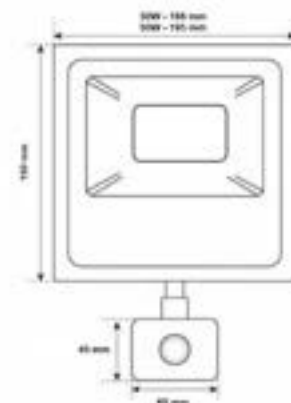

Referencia	Potencia	CCT	Lúmenes		Ecoraee	PVP
61984	30W	4.000K	2.400	30	0,09	62,40 €
61985	50W	4.000K	4.000	20	0,09	74,10 €