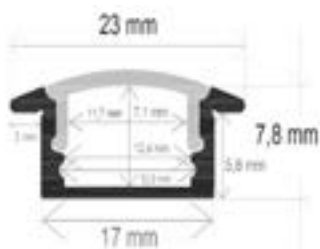

Perfiles Empotrables

Perfiles de aluminio tiras led

Navigator

Datos Técnicos

Incluye accesorios de montaje y difusor.
Barra de 2 metros.

Zeus

Referencia	Color		PVP
14626	ALUMINIO	100	13,52 €
14626WHITE	BLANCO	100	26,52 €
14626BLACK	NEGRO	100	26,52 €