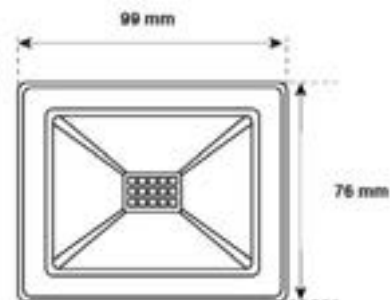

Referencia	Potencia	CCT		Ecoraee	PVP
61147	20W	RGB	100	0,09	46,80 €