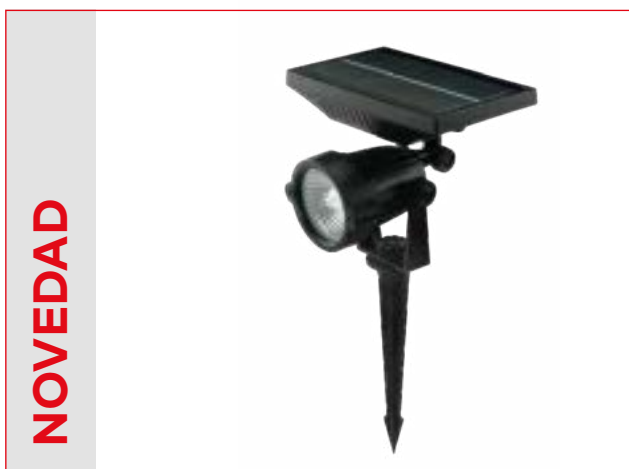

Datos Técnicos

Pincho de jardín.
3.000K.

>70 CRI	3 Años Garantía	6V	65 IP
5 W	-20° +40°	45°	20.000h