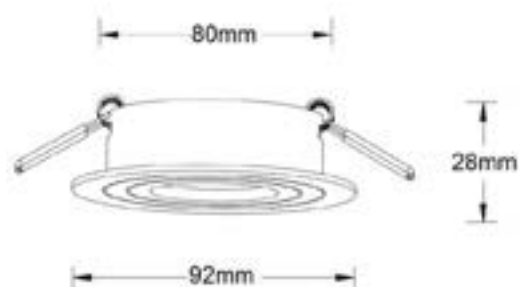

Ícaro

Aro Dicroica

Navigator

Acabado
Blanco o Negro

*Portalámparas GU10 incluido

Referencia	Descripción	Color	Corte (mm)		PVP
14617	REDONDO	○	80	50	9,50 €
14618	REDONDO	●	80	50	9,50 €
14622	CUADRADO	○	80	50	10,00 €
14623	CUADRADO	●	80	50	10,00 €