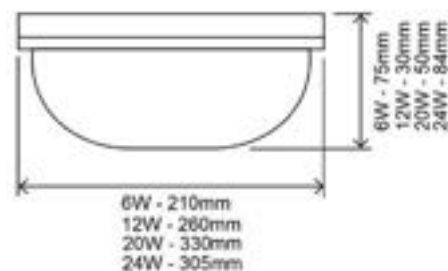

170 - 260V	20 IP	Sin sensor

Referencia	Potencia	CCT	Lúmenes	Color		Ecoraee	PVP
94776	6W	4.000K	450	○	10	0,16	18,20 €
94777	12W	4.000K	900	○	10	0,16	23,92 €

180 - 260V	20 IP	Con sensor (con sensor de movimiento y crepuscular, anulable)

Referencia	Potencia	CCT	Lúmenes	Color		Ecoraee	PVP
83261	20W	4.000K	2.000	○	10	0,16	38,00 €

160 - 265V	65 IP	Con sensor

Referencia	Potencia	CCT	Lúmenes	Color		Ecoraee	PVP
82762	24W	4.000K	1.800	○	8	0,16	67,60 €