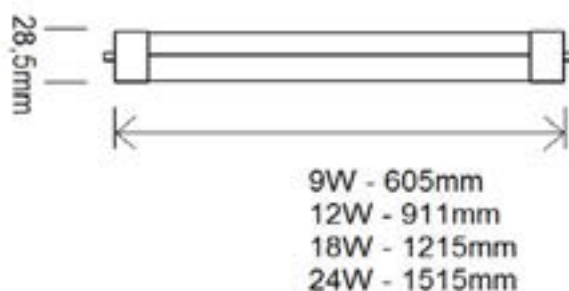

Referencia	Potencia	CCT		Ecoraee	PVP
61391	9W	ROSA	25	0,11	15,08 €
61392	12W	ROSA	25	0,11	16,64 €
61393	18W	ROSA	25	0,11	20,80 €
61394	24W	ROSA	25	0,11	26,00 €

Datos Técnicos

Tubo led profesional.
Cebador incluido.